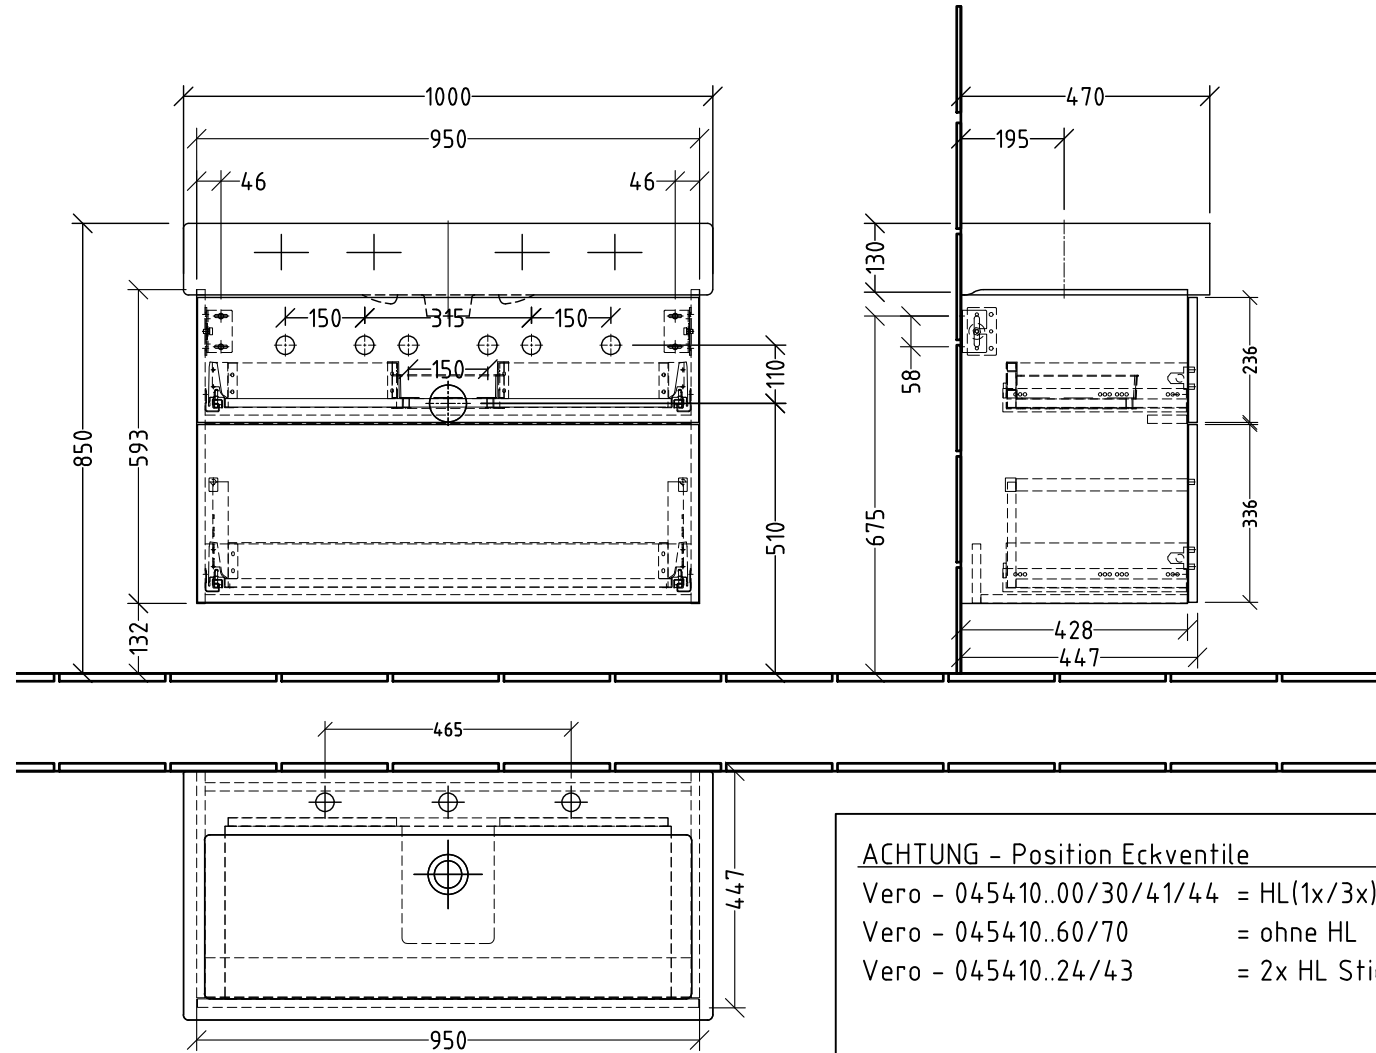

3T719 _____

zu Vero 045410..00/24 (.30/41/44/60/70)

Siphonangaben
vom Hersteller

ACHTUNG - Position Eckventile

- Vero - 045410..00/30/41/44 = HL(1x/3x) mittig
- Vero - 045410..60/70 = ohne HL
- Vero - 045410..24/43 = 2x HL Stichmaß 465mm

SANI PA
Wiley & Buch Group

Montagezeichnung
3way - SM, SF

Zeichner
SKJ
Datum
22.04.2020

Alle Angaben in mm - Technische Änderungen vorbehalten.
Diese Zeichnung ist unser geistiges Eigentum und darf ohne unsere
Genehmigung nicht kopiert oder Dritten zugänglich gemacht werden.