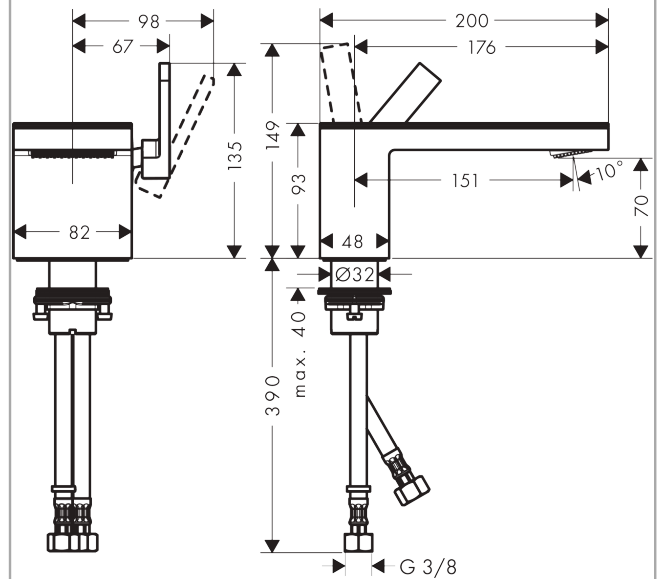

AXOR MyEdition

Einhebel-Waschtischmischer 70 mit Push-Open Ablaufgarnitur ohne Platte

Oberfläche: **Brushed Black Chrome** Artikelnummer: **47012340**

Merkmale

- besteht aus: Einhebel-Waschtischmischer, Ablaufgarnitur
- ComfortZone 70
- Ausladung: 151 mm
- Auslaufhöhe: 70 mm
- Griffvariante: Hebelgriff
- Strahlart: PowderRain
- maximale Durchflussmenge bei 3 bar: 5 l/min
- Keramikmischsystem
- Temperaturbegrenzung einstellbar
- mit isolierter Wasserführung - Wasserwege ohne Kontakt zu Nickel und Blei
- für Durchlauferhitzer geeignet
- Push-Open Ablaufgarnitur G 1¼
- Anschlussart: G ¾ Anschlussschläuche
- Anschlussgröße: DN15
- EU-Taxonomie: max. 6 l/min - wesentlicher Beitrag (SC) möglich
- DVGW NW-6506CU0164
- P-IX 29359/IO

Technologie

Zertifikate / Nachhaltigkeit

AXOR MyEdition
Einhebel-Waschtischmischer 70 mit Push-Open Ablaufgarnitur ohne Platte
 Oberfläche: **Brushed Black Chrome** Artikelnummer: **47012340**

Produktabbildung

Maßzeichnung

Durchflussdiagramm