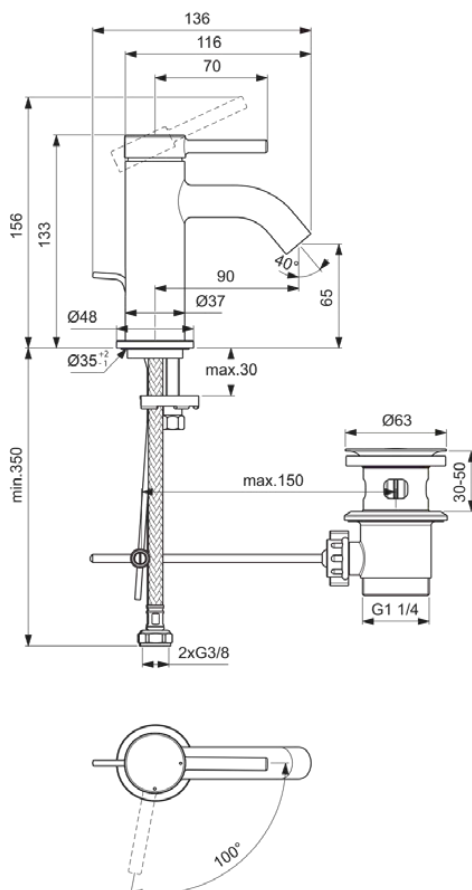

CERALINE NUOVO

BD756AA

CERALINE NUOVO | Waschtischarmatur 48x136x156 mm, 90 mm vertikaler Abstand bis Mitte Auslauf in chrom, 3.8 l/min (3 bar), mit Ablaufgarnitur | EasyFix, Verdeckter Strahlregler, BlueStart, Vandalismussicher, SmartShine Oberfläche

Bild & Zeichnung

Allgemeine Informationen

Produktkategorie:	Waschtischarmaturen
Produktart:	Waschtischarmatur
Marke:	Ideal Standard
Kollektion:	CERALINE NUOVO
Designer:	Palomba Serafini Associati
Colour:	AA - Chrom
Oberflächenveredelung:	glänzend
Maximale Höhe (mm):	156
Maximale Breite (mm):	48
Ausladung (mm):	136
Befestigungsart:	EasyFix
Nettogewicht (kg):	0.97
EAN Code:	3800861124467