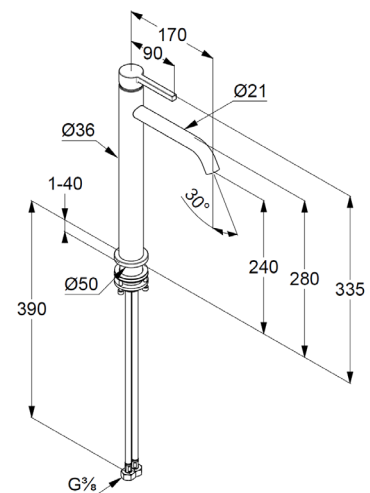

Standmontage

1-Loch Montage

geschlossener Hebel, Metall

Strahlregler, S-Pointer M18,5 PCA

Keramik Kartusche

Durchflussmenge bei 3 bar 4,5 l/min.

fester Auslauf

flexible Druckschläuche G $\frac{3}{8}$ DVGW zugelassen

Schaftbefestigung

ohne Ablaufgarnitur

Produktabbildung/ Product picture

Maßzeichnung/ Dimensional drawing

Durchfluss/ Flow rate