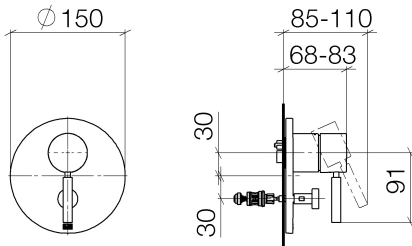

Dusche - Serienneutral

UP-Einhandbatterie mit Umstellung - platin matt

Artikelnummer: 36 120 660-06

- automatische Umstellung
- Abdeckplatte Ø 150 mm
- Um die überproportional gestiegenen Materialkosten auszugleichen, sehen wir uns leider gezwungen, ab dem 1. Juni 2020 einen Edelmetallzuschlag in Höhe von zehn Prozent für diesen Artikel zu berechnen.
- Der Zuschlag ist nicht im angezeigten Preis enthalten.
- Passt zu Meta, Tara.

platin matt

Zu diesem Artikel wird Zubehör benötigt.

Maßzeichnung

Alle Angaben in mm / inch = mm x 0,0394

Dusche - Serienneutral
UP-Einhandbatterie mit Umstellung - platin matt
Artikelnummer: 36 120 660-06