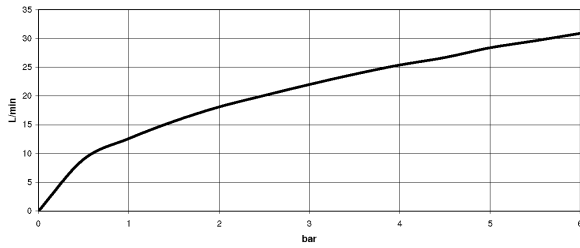

Dusche - Serienneutral
UP-Einhandbatterie mit Umstellung - platin matt
Artikelnummer: 36 120 660-06

Durchflussdiagramm