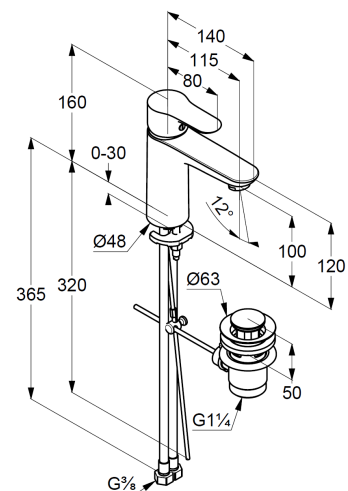

### Waschtisch-Armatur

Einhebelmischer

1-Loch Montage

geschlossener Hebel, Metall

Strahlregler M24 PCA

Keramik-Kartusche mit Heißwasserbegrenzung

Durchflussmenge bei 3 bar 5 l/min.

flexible Druckschläuche G $\frac{3}{8}$  DVGW zugelassen

### Maßzeichnung/ Dimensional drawing