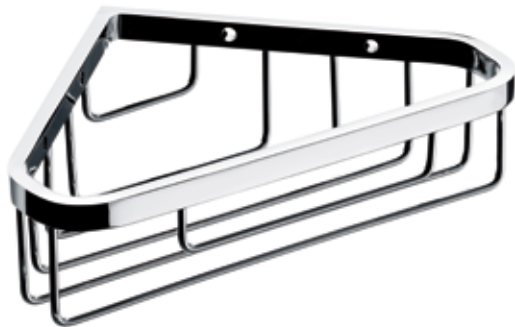

PRODUKTINFORMATION

Eckseifenkorb chrom

Art.-Nr.3545 001 07

mit direkter Wandbefestigung