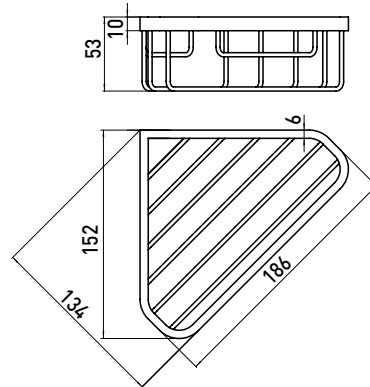

PRODUKTINFORMATION

Eckseifenkorb chrom

Art.-Nr.3545 001 07

mit direkter Wandbefestigung