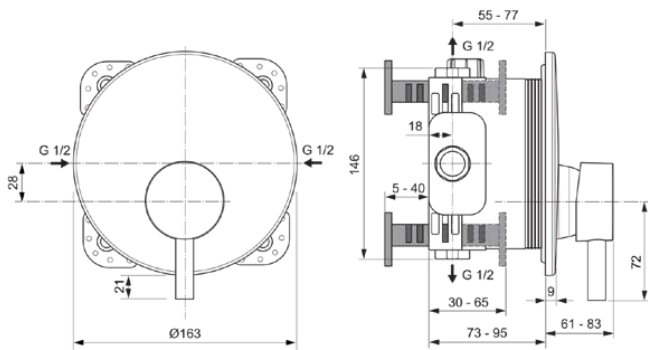

## A7388AA

CERALINE | Brausearmatur UP Bausatz 2 163x61x184 mm in chrom, Kit 1 required (A1000), 23 l/min (3 bar) | Click-Technologie, EPD, SmartShine Oberfläche

### Allgemeine Informationen

Produktkategorie:	Brausearmaturen
Produktart:	Brausearmatur UP Bausatz 2
Marke:	Ideal Standard
Kollektion:	CERALINE
Designer:	Ideal Standard
Colour:	AA - Chrom
Oberflächenveredelung:	glänzend
Maximale Höhe (mm):	184
Maximale Breite (mm):	163
Ausladung (mm):	61 - 83
Befestigungsart:	Kit 1 benötigt
Empfohlenes Unterputz-Kit:	A1000
Nettogewicht (kg):	0.83
EAN Code:	4015413345262