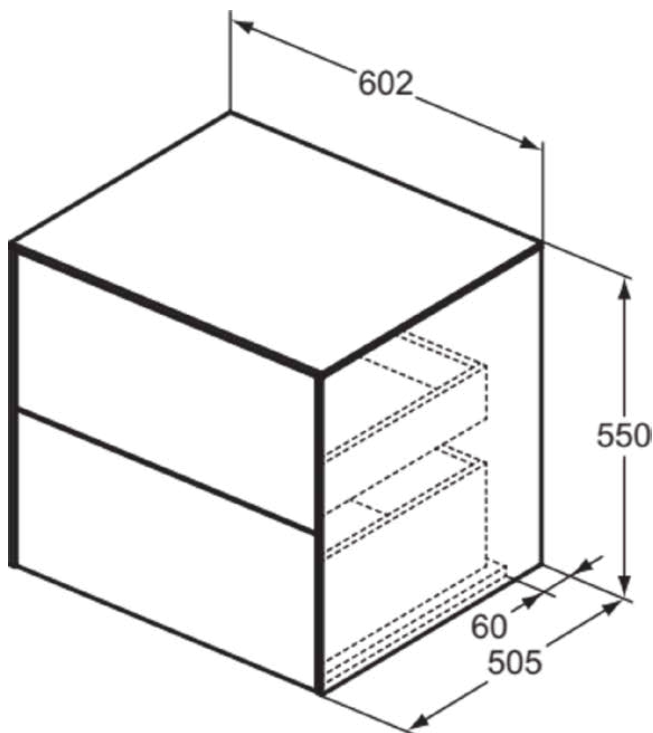

## T4321Y6

CONCA | Waschtisch-Unterschrank 602x505x550 mm in eiche hell furnier, 2 Schubladen | Vollauszug, Push-to-open, SoftClosing, Vormontiert, Nachhaltig gewonnenes Holz, Echtholz furnier

### Allgemeine Informationen

Produktkategorie:	Möbel
Produktart:	Waschtisch-Unterschrank
Marke:	Ideal Standard
Kollektion:	CONCA
Designer:	Palomba Serafini Associati
Colour:	Y6 - Eiche Hell Furnier
Oberflächenveredelung:	Matt
Maximale Höhe (mm):	550
Maximale Breite (mm):	602
Ausladung (mm):	505
Befestigungsart:	Befestigungsset
Nettogewicht (kg):	38.00
EAN Code:	8014140464020