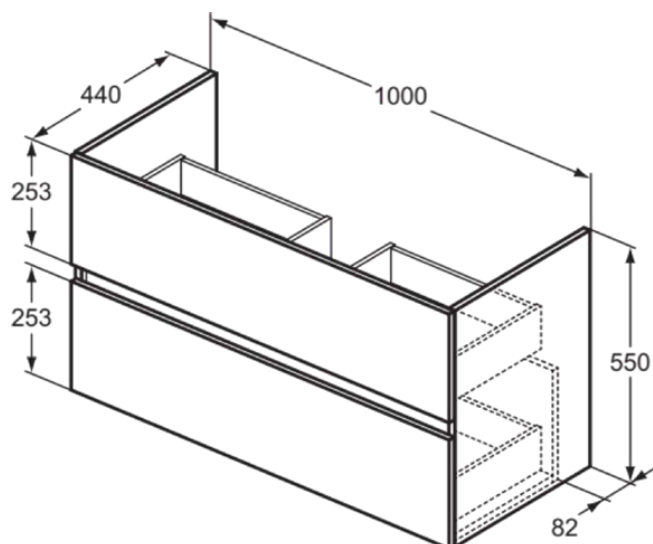

EUROVIT+/ULYSSE+/SIMPLICITY+

R0265TI

EUROVIT+/ULYSSE+/SIMPLICITY+ | Waschtisch-Unterschrank 1000x440x550 mm in grau, 2 Schubladen | SoftClosing, Vormontiert, Nachhaltig gewonnenes Holz

Bild & Zeichnung

Allgemeine Informationen

Produktkategorie:	Möbel
Produktart:	Waschtisch-Unterschrank
Marke:	Unbranded
Kollektion:	EUROVIT+/ULYSSE+/SIMPLICITY+
Designer:	Palomba Serafini Associati
Colour:	TI - Grau
Oberflächenveredelung:	Matt
Maximale Höhe (mm):	550
Maximale Breite (mm):	1000
Ausladung (mm):	440
Befestigungsart:	Befestigungsset
Nettogewicht (kg):	26.20
EAN Code:	3391500589063

Features

SoftClosing

Vormontiert

Nachhaltig gewonnenes Holz

Downloads

- [Installation Guide](#)
- [Spare Parts List](#)

Produktspezifikationen

Einzugsmechanismus:	Softclosing
Farbcode:	TI
Farbbeschreibung:	grau
Eckmodell:	Nein
Griff(e):	Grifflos mit Nut
Einstellbare Montagefüße:	Nein
Materialspezifikation (Korpus):	MFC
Anzahl der Türen (gesamt):	0
Anzahl der Türen (links öffnend):	0
Anzahl der Türen (rechts öffnend):	0
Anzahl der Auszüge (gesamt):	2
Anzahl der externen Auszüge:	2
Anzahl der internen Auszüge:	0
Anzahl der offenen Fächer:	0
Anzahl der Rolltüren:	0
Anzahl der Ablagen:	0
Anzahl der Schiebetüren:	0
Anzahl der Schwingtüren:	0
Auszugsmechanismus:	Push-Pull