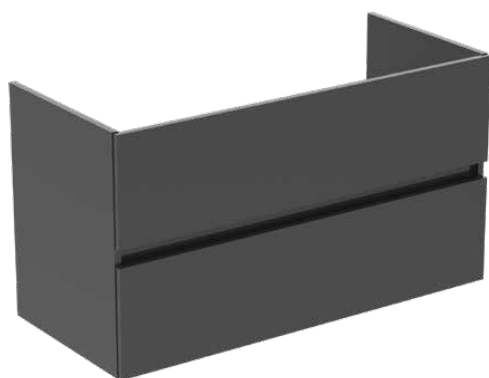

EUROVIT+/ULYSSE+/SIMPLICITY+

R0265TI

EUROVIT+/ULYSSE+/SIMPLICITY+ | Waschtisch-Unterschrank 1000x440x550 mm in grau, 2 Schubladen | SoftClosing, Vormontiert, Nachhaltig gewonnenes Holz

Bild & Zeichnung

Allgemeine Informationen

Produktkategorie:	Möbel
Produktart:	Waschtisch-Unterschrank
Marke:	Unbranded
Kollektion:	EUROVIT+/ULYSSE+/SIMPLICITY+
Designer:	Palomba Serafini Associati
Colour:	TI - Grau
Oberflächenveredelung:	Matt
Maximale Höhe (mm):	550
Maximale Breite (mm):	1000
Ausladung (mm):	440
Befestigungsart:	Befestigungsset
Nettogewicht (kg):	26.20
EAN Code:	3391500589063

Features

SoftClosing

Vormontiert

Nachhaltig gewonnenes Holz

Downloads

- [Installation Guide](#)
- [Spare Parts List](#)

Produktspezifikationen

Einzugsmechanismus:	Softclosing
Farbcode:	TI
Farbbeschreibung:	grau
Eckmodell:	Nein
Griff(e):	Grifflos mit Nut
Einstellbare Montagefüße:	Nein
Materialspezifikation (Korpus):	MFC
Anzahl der Türen (gesamt):	0
Anzahl der Türen (links öffnend):	0
Anzahl der Türen (rechts öffnend):	0
Anzahl der Auszüge (gesamt):	2
Anzahl der externen Auszüge:	2
Anzahl der internen Auszüge:	0
Anzahl der offenen Fächer:	0
Anzahl der Rolltüren:	0
Anzahl der Ablagen:	0
Anzahl der Schiebetüren:	0
Anzahl der Schwingtüren:	0
Auszugsmechanismus:	Push-Pull