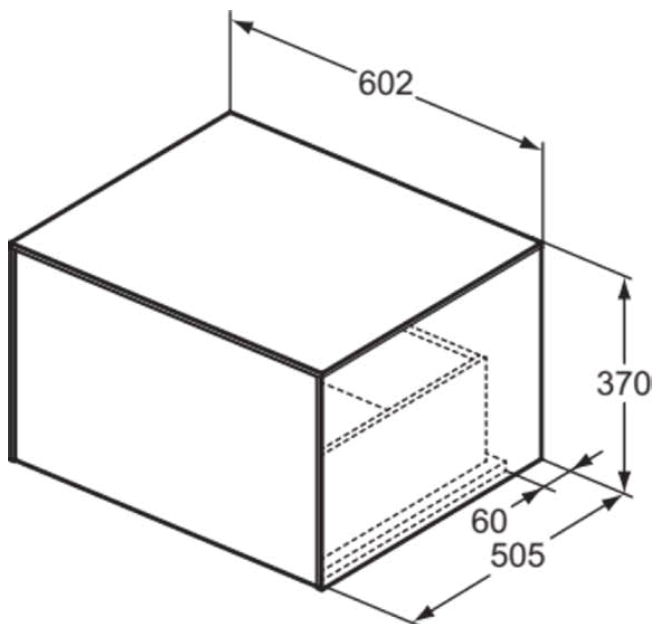

CONCA

T4311Y5

CONCA | Waschtisch-Unterschrank 602x505x370 mm in walnuss dunkel dekor, 1 Schublade | Vollauszug, Push-to-open, SoftClosing, Vormontiert, Nachhaltig gewonnenes Holz, Echtholz furnier

Bild & Zeichnung

Allgemeine Informationen

Produktkategorie:	Möbel
Produktart:	Waschtisch-Unterschrank
Marke:	Ideal Standard
Kollektion:	CONCA
Designer:	Palomba Serafini Associati
Colour:	Y5 - Walnuss Dunkel Dekor
Oberflächenveredelung:	Matt
Maximale Höhe (mm):	370
Maximale Breite (mm):	602
Ausladung (mm):	505
Befestigungsart:	Befestigungsset
Nettogewicht (kg):	26.50
EAN Code:	8014140463412

CONCA

T4311Y5

CONCA | Waschtisch-Unterschrank 602x505x370 mm in walnuss dunkel dekor, 1 Schublade | Vollauszug, Push-to-open, SoftClosing, Vormontiert, Nachhaltig gewonnenes Holz, Echtholz furnier

Produktspezifikationen