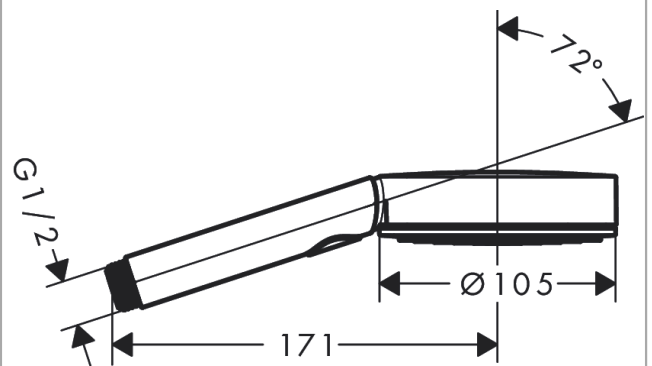

Pulsify Select S

Handbrause 105 3jet Relaxation EcoSmart

Oberfläche: **Mattweiß** Artikelnummer: **24111700**

Beschreibung

Merkmale

- Brausekopfgröße: 105 mm
- Strahlart: PowderRain, IntenseRain, Massagestrahl
- komfortable Strahlartenumstellung durch Select-Taste
- Oberfläche Strahlscheibe: graphit
- maximale Durchflussmenge bei 3 bar: 8,2 l/min
- Mindestfließdruck: 1,2 bar
- mit innenliegender Wasserführung
- ausspülbarer Siebeinsatz
- Anschlussgewinde G 1/2
- für Durchlauferhitzer geeignet
- DVGW_NW-6517DM0737
- P-IX 17566/IZ

Technologie

Designpreise

reddot winner 2021

Zertifikate / Nachhaltigkeit

Produktabbildung

Maßzeichnung

Pulsify Select S
Handbrause 105 3jet Relaxation EcoSmart
 Oberfläche: **Mattweiß** Artikelnummer: **24111700**

Durchflussdiagramm

Die Verbrauchswerte wurden praxisnah mit den dazugehörigen Armaturen (Thermostat/Mischer/Unterputzventil) gemessen.

Pulsify Select S
Handbrause 105 3jet Relaxation EcoSmart
 Oberfläche: **Mattweiß** Artikelnummer: **24111700**