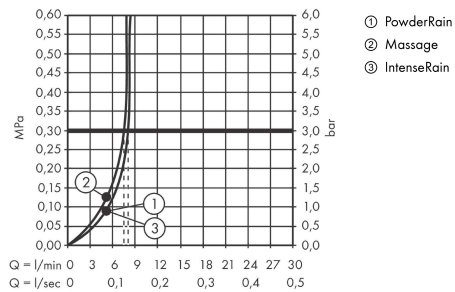

Pulsify Select S

Handbrause 105 3jet Relaxation EcoSmart

Oberfläche: **Mattweiß** Artikelnummer: **24111700**

Beschreibung

Merkmale

- Brausekopfgröße: 105 mm
- Strahlart: PowderRain, IntenseRain, Massagestrahl
- komfortable Strahlartenumstellung durch Select-Taste
- Oberfläche Strahlscheibe: graphit
- maximale Durchflussmenge bei 3 bar: 8,2 l/min
- Mindestfließdruck: 1,2 bar
- mit innenliegender Wasserführung
- ausspülbarer Siebeinsatz
- Anschlussgewinde G 1/2
- für Durchlauferhitzer geeignet
- DVGW_NW-6517DM0737
- P-IX 17566/IZ

Technologie

Designpreise

reddot winner 2021

Zertifikate / Nachhaltigkeit

Produktabbildung

Maßzeichnung

Pulsify Select S
Handbrause 105 3jet Relaxation EcoSmart
 Oberfläche: **Mattweiß** Artikelnummer: **24111700**

Durchflussdiagramm

Die Verbrauchswerte wurden praxisnah mit den dazugehörigen Armaturen (Thermostat/Mischer/Unterputzventil) gemessen.

Pulsify Select S
Handbrause 105 3jet Relaxation EcoSmart
 Oberfläche: **Mattweiß** Artikelnummer: **24111700**