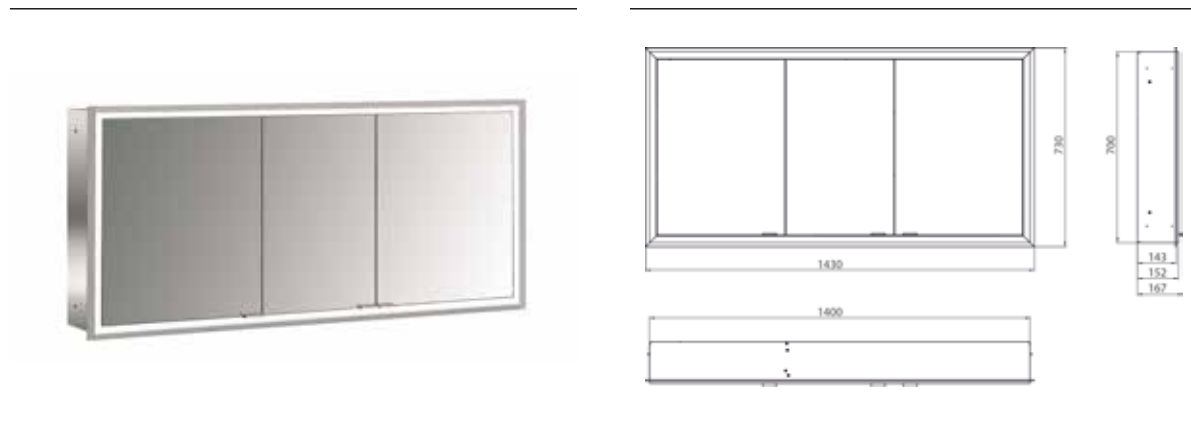

PRODUKTINFORMATION

Lichtspiegelschrank prime Facelift, 1.400 mm, 3 Türen, Unterputzmodell, IP20 aluminium/spiegel

Art.-Nr.9497 062 97

mit verspiegelter- oder weißer Glasrückwand, 4 stufenlos einstellbare Ablagen, 3 Türen, 2 Steckdosen, stufenlose Lichtsteuerung (an/aus, Helligkeit und Lichtfarbe) über drei in die Glasrückwand integrierte Touchsensoren, Höhe: 730 mm, LED-Beleuchtung