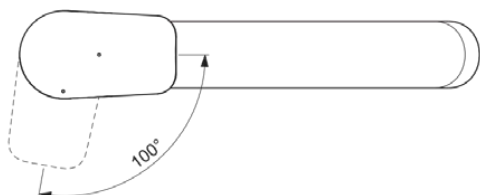

CERAPLAN

BD310AA

CERAPLAN | Küchenarmatur 50x262x170 mm, 223 mm vertikaler Abstand bis Mitte Auslauf in chrom, 9 l/min (3 bar) | BlueStart, SmartShine Oberfläche

Bild & Zeichnung

Allgemeine Informationen

Produktkategorie:	Küchenarmaturen
Produktart:	Küchenarmatur
Marke:	Ideal Standard
Kollektion:	CERAPLAN
Designer:	Palomba Serafini Associati
Colour:	AA - Chrom
Oberflächenveredelung:	glänzend
Maximale Höhe (mm):	170
Maximale Breite (mm):	50
Ausladung (mm):	262
Befestigungsart:	Schaftverschraubung
Nettogewicht (kg):	1.41
EAN Code:	3800861107361

Produktspezifikationen

Anzahl der Rosette(n):	1
Anzahl der Griffe:	1
BlueStart Technologie:	Ja
Farbcode:	AA
Farbbeschreibung:	chrom
Cool Body Technologie:	Nein
Easy-Fix Technologie:	Nein
Griffposition:	Oben
Niederdruckmodell:	Nein
Material:	Metall
Materialspezifikation:	Messing
Maximaler Durchfluss bei 3 bar (l/min):	9
Maximaler Durchfluss bei 3 bar (l/min) für alle Auslässe:	9
Durchfluss bei 3 bar (l) - Auslauf:	9
PVD Technologie:	Nein
Vorfenstermontage:	Nein

CERAPLAN

BD310AA

CERAPLAN | Küchenarmatur 50x262x170 mm, 223 mm vertikaler Abstand bis Mitte Auslauf in chrom, 9 l/min (3 bar) | BlueStart, SmartShine Oberfläche

Produktspezifikationen

Form der Rosette(n):	Rund
Smartshine:	Ja
Oberflächenschutz:	verchromt
Oberflächenveredelung:	glänzend
Strahlreglerart:	Luftsprudler
Sichtbarkeit des Strahlreglers:	Sichtbar
Griffart:	Betätigungshebel
Art der Temperaturkontrolle:	Manuelle Betätigung
Mit Rosette(n):	Ja
Mit Griff(en):	Ja
Mit Auslass:	Ja
Mit herausziebarer Spülbrause:	Nein
Befestigungsart:	Schaftverschraubung
Montageart:	Hahnloch