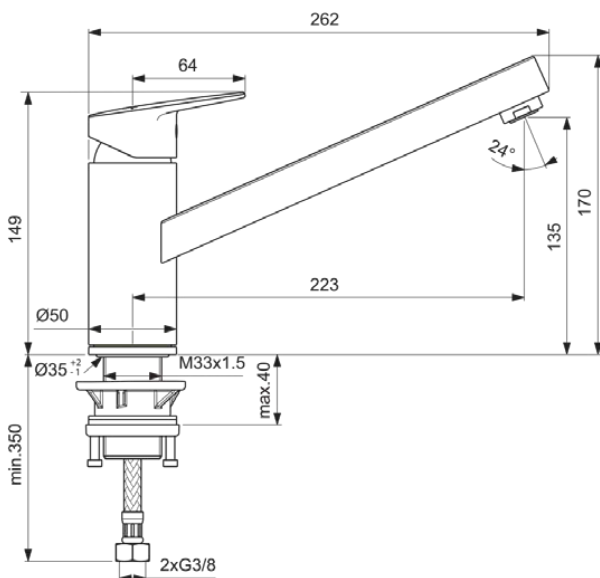

CERAPLAN

BD310AA

CERAPLAN | Küchenarmatur 50x262x170 mm, 223 mm vertikaler Abstand bis Mitte Auslauf in chrom, 9 l/min (3 bar) | BlueStart, SmartShine Oberfläche

Bild & Zeichnung

Allgemeine Informationen

Produktkategorie:	Küchenarmaturen
Produktart:	Küchenarmatur
Marke:	Ideal Standard
Kollektion:	CERAPLAN
Designer:	Palomba Serafini Associati
Colour:	AA - Chrom
Oberflächenveredelung:	glänzend
Maximale Höhe (mm):	170
Maximale Breite (mm):	50
Ausladung (mm):	262
Befestigungsart:	Schaftverschraubung
Nettogewicht (kg):	1.41
EAN Code:	3800861107361

Produktspezifikationen

Anzahl der Rosette(n):	1
Anzahl der Griffe:	1
BlueStart Technologie:	Ja
Farbcode:	AA
Farbbeschreibung:	chrom
Cool Body Technologie:	Nein
Easy-Fix Technologie:	Nein
Griffposition:	Oben
Niederdruckmodell:	Nein
Material:	Metall
Materialspezifikation:	Messing
Maximaler Durchfluss bei 3 bar (l/min):	9
Maximaler Durchfluss bei 3 bar (l/min) für alle Auslässe:	9
Durchfluss bei 3 bar (l) - Auslauf:	9
PVD Technologie:	Nein
Vorfenstermontage:	Nein

CERAPLAN

BD310AA

CERAPLAN | Küchenarmatur 50x262x170 mm, 223 mm vertikaler Abstand bis Mitte Auslauf in chrom, 9 l/min (3 bar) | BlueStart, SmartShine Oberfläche

Produktspezifikationen

Form der Rosette(n):	Rund
Smartshine:	Ja
Oberflächenschutz:	verchromt
Oberflächenveredelung:	glänzend
Strahlreglerart:	Luftsprudler
Sichtbarkeit des Strahlreglers:	Sichtbar
Griffart:	Betätigungshebel
Art der Temperaturkontrolle:	Manuelle Betätigung
Mit Rosette(n):	Ja
Mit Griff(en):	Ja
Mit Auslass:	Ja
Mit herausziebarer Spülbrause:	Nein
Befestigungsart:	Schaftverschraubung
Montageart:	Hahnloch