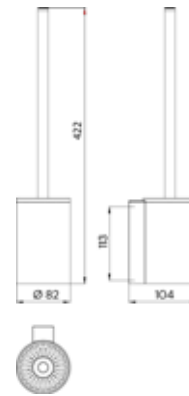

### Toilettenbürstengarnitur schwarz-matt

Art.-Nr.8515 134 00

Wandmodell, Behälter, Stiel und Bürstenkopf schwarz