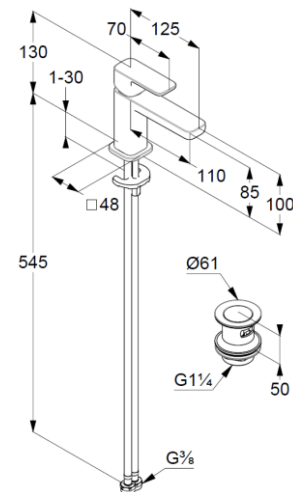

Waschtisch-Armatur  
Einhebelmischer  
1-Loch Montage  
geschlossener Hebel, Metall  
Strahlregler M18,5 PCA  
Keramik-Kartusche mit Heißwasserbegrenzung  
Mittelstellung Kaltwasser  
Durchflussmenge bei 3 bar 4,5 l/min.  
flexible Druckschläuche G $\frac{3}{8}$  DVGW zugelassen  
Schnell-Montagesystem  
Push open Ablaufgarnitur G1 $\frac{1}{4}$

### Produktabbildung/ Product picture

### Maßzeichnung/ Dimensional drawing