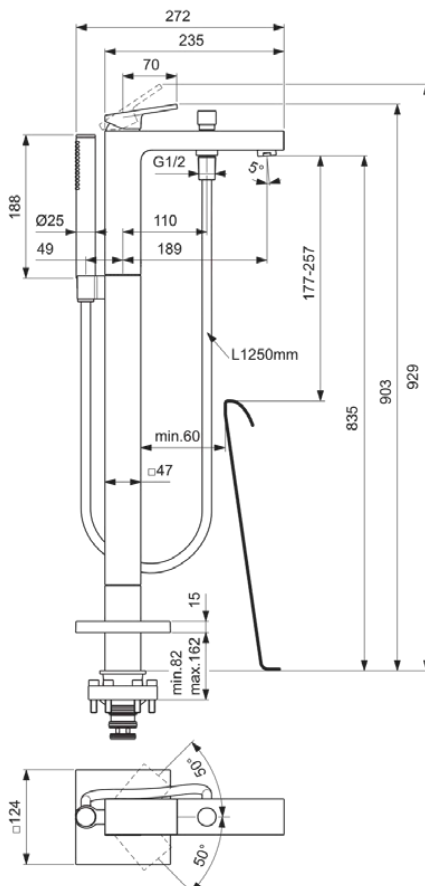

EXTRA

BD520AA

EXTRA | Freistehende Wannenarmatur 124x272x903 mm in chrom, Kit 1 required (A6133), 20.0 l/min (3 bar) | Click-Technologie, FirmaFlow, SmartShine Oberfläche

Bild & Zeichnung

Allgemeine Informationen

Produktkategorie:	Badarmaturen
Produktart:	Freistehende Wannenarmatur
Marke:	Ideal Standard
Kollektion:	EXTRA
Designer:	Palomba Serafini Associati
Colour:	AA - Chrom
Oberflächenveredelung:	glänzend
Maximale Höhe (mm):	903
Maximale Breite (mm):	124
Ausladung (mm):	272
Befestigungsart:	Kit 1 benötigt
Empfohlenes Unterputz-Kit:	A6133
Nettogewicht (kg):	8.04
EAN Code:	3800861111467

Produktspezifikationen

Anzahl der Rosette(n):	1
Anzahl der Griffe:	1
Farbcode:	AA
Farbbeschreibung:	chrom
Cool Body Technologie:	Nein
Absperrbare S-Anschlüsse:	Nein
FirmaFlow Kartusche:	Ja
Einstellbar Spülzeit:	Nein
Griffposition:	Oben
Material:	Metall
Materialspezifikation:	Messing
Maximaler Durchfluss bei 3 bar (l/min):	20.0
Maximaler Durchfluss bei 3 bar (l/min) für alle Auslässe:	8/20

EXTRA

BD520AA

EXTRA | Freistehende Wannennarmatur 124x272x903 mm in chrom, Kit 1 required (A6133), 20.0 l/min (3 bar) | Click-Technologie, FirmaFlow, SmartShine Oberfläche

Produktspezifikationen

Durchfluss bei 3 bar (l) - Handbrause:	8
Durchfluss bei 3 bar (l) - Auslauf:	20
Geräuschgedämpfte S-Anschlüsse:	Nein
PVD Technologie:	Nein
Form der Rosette(n):	Quadrat
Gewindeanschluss des Brauseschlauchs:	G 1/2
Smartshine:	Ja
Auslaufart:	Starr
Oberflächenschutz:	verchromt
Oberflächenveredelung:	glänzend
Strahlreglerart:	Luftsprudler
Sichtbarkeit des Strahlreglers:	Sichtbar
Temperaturbegrenzer:	Ja
Griffart:	Betätigungshebel
Art der Temperaturkontrolle:	Manuelle Betätigung
Mit S-Anschlüssen:	Nein
Mit Umstelleinheit:	Ja
Mit Rosette(n):	Ja
Mit Griff(en):	Ja
Mit Handbrause-Set:	Ja
Mit Auslass:	Ja
Befestigungsart:	Kit 1 benötigt
Montageart:	Bodeneinbau