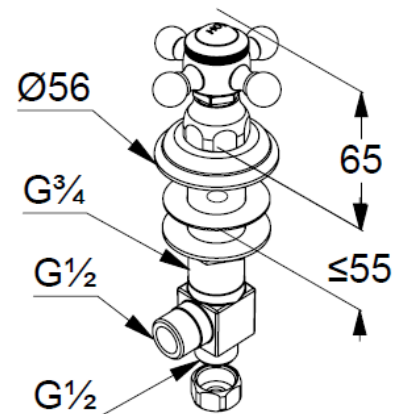

## Technische Daten/ Technical Data

KLUDI 1926  
Seitenventil  
DN 15

Artikel- Nr.:  
518184520

Oberfläche:  
45 vergoldet 23 kt

Artikeltext  
Hersteller KLUDI GmbH & Co. KG  
Typ: KLUDI 1926  
Seitenventil  
Artikel- Nr.: 518184520

Seitenventil  
Standmontage  
Kreuzgriff, Metall  
Keramik Oberteil 180°  
Anschlussgewinde G $\frac{3}{4}$   
Schaftbefestigung  
Markierung hot

### Produktabbildung/ Product picture

### Maßzeichnung/ Dimensional drawing