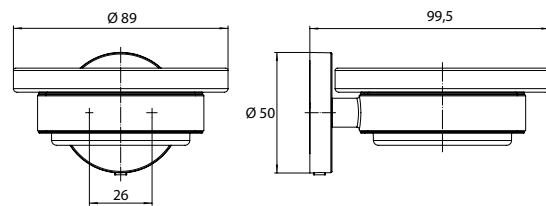

### Seifenhalter chrom

Art.-Nr.4330 001 00

Schale Kristallglas, klar