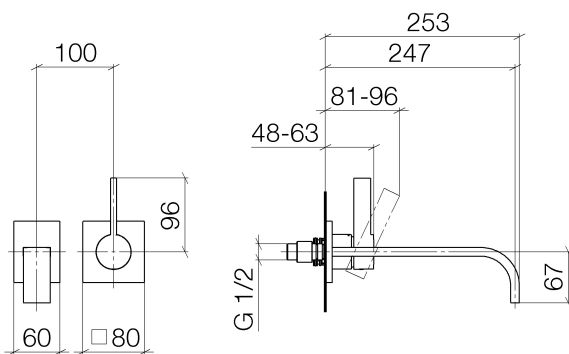

Waschtisch - MEM

Waschtisch-Wand-Einhandbatterie ohne Ablaufgarnitur - platin

Artikelnummer: 36 862 782-08

- Ausladung 247 mm
- starrer Auslauf
- rechteckiger luftangereicherter Strahl
- Bohrungsdurchmesser Auslauf 37 mm
- Bohrungsdurchmesser Einhandbatterie 57 mm
- Rosette für Auslauf 80 x 60 mm
- Rosette für Mischer 80 x 80 mm
- Durchfluss max. 5,7 l/min
- bleifrei
- Um die überproportional gestiegenen Materialkosten auszugleichen, sehen wir uns leider gezwungen, ab dem 1. Juni 2020 einen Edelmetallzuschlag in Höhe von zehn Prozent für diesen Artikel zu berechnen.
- Der Zuschlag ist nicht im angezeigten Preis enthalten.

platin

Zu diesem Artikel wird Zubehör benötigt.

Maßzeichnung

Alle Angaben in mm / inch = mm x 0,0394

Waschtisch - MEM

Waschtisch-Wand-Einhandbatterie ohne Ablaufgarnitur - platin

Artikelnummer: 36 862 782-08

Durchflussdiagramm

Waschtisch - MEM

Waschtisch-Wand-Einhandbatterie ohne Ablaufgarnitur - platin

Artikelnummer: 36 862 782-08

Weitere Oberflächenvarianten

chrom

36 862 782-00

platin matt