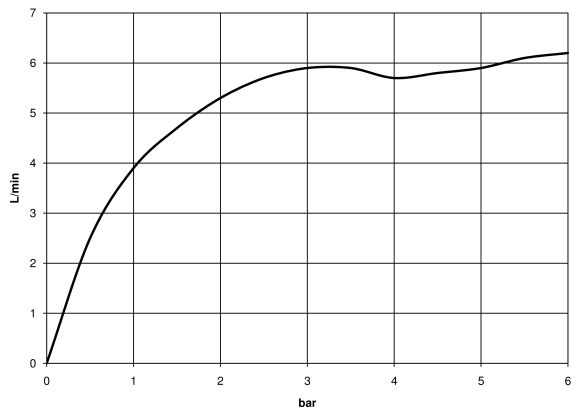

Waschtisch - MEM

Waschtisch-Wand-Einhandbatterie ohne Ablaufgarnitur - platin

Artikelnummer: 36 862 782-08

Durchflussdiagramm