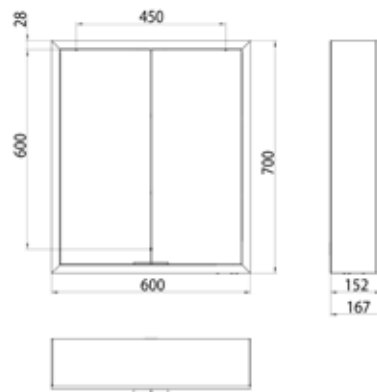

PRODUKTINFORMATION

Lichtspiegelschrank prime, 600 mm, 2 Türen, Aufputzmodell, IP20 schwarz/spiegel

Art.-Nr.9497 135 61

Seitenwand schwarz verspiegelt, mit verspiegelter Glasrückwand, 2 stufenlos einstellbare Ablagen, 2 Türen, 1 Steckdose, stufenlose Lichtsteuerung (an/aus, Helligkeit und Lichtfarbe) über drei in die Glasrückwand integrierte Touchsensoren, Höhe: 700 mm, LED-Beleuchtung