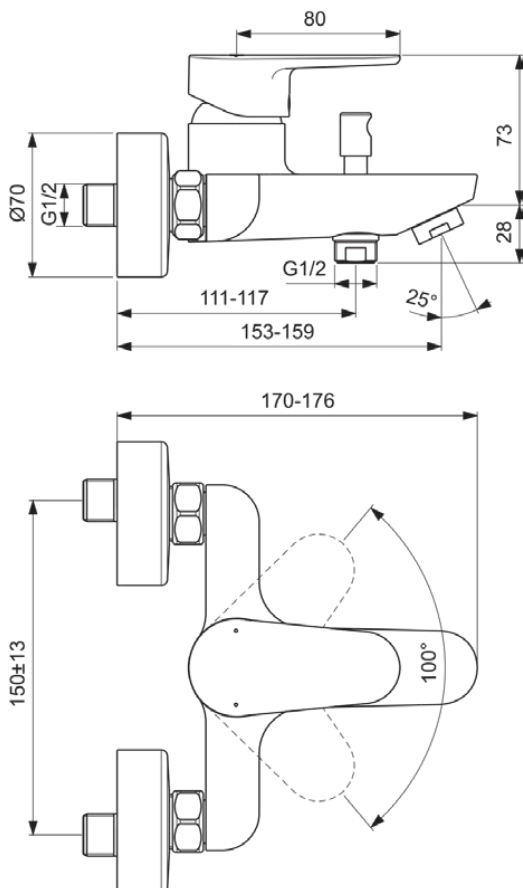

CERAFINE MODEL O

BC500XG

CERAFINE MODEL O | Badearmatur AP 207x172x108 mm, 155 mm vertikaler Abstand bis Mitte Auslauf in schwarz, 20.0 l/min (3 bar) | Click-Technologie, EPD, FirmaFlow

Bild & Zeichnung

Allgemeine Informationen

Produktkategorie:	Badearmaturen
Produktart:	Badearmatur AP
Marke:	Ideal Standard
Kollektion:	CERAFINE MODEL O
Designer:	Ideal Standard
Colour:	XG - Schwarz
Oberflächenveredelung:	Matt
Maximale Höhe (mm):	108
Maximale Breite (mm):	207
Ausladung (mm):	172 - 175
Befestigungsart:	S-Anschluss
Nettogewicht (kg):	1.78
EAN Code:	3800861101406

Produktspezifikationen

Anzahl der Rosette(n):	2
Anzahl der Griffe:	1
Farbcode:	XG
Farbbeschreibung:	schwarz
Cool Body Technologie:	Nein
Absperrbare S-Anschlüsse:	Nein
FirmaFlow Kartusche:	Ja
Einstellbar Spülzeit:	Nein
Griffposition:	Oben
Niederdruckmodell:	Nein
Material:	Metall
Material der Rosette(n):	Metall
Material des Griffs:	Metall
Materialspezifikation:	Messing

CERAFINE MODEL O

BC500XG

CERAFINE MODEL O | Badearmatur AP 207x172x108 mm, 155 mm vertikaler Abstand bis Mitte Auslauf in schwarz, 20.0 l/min (3 bar) | Click-Technologie, EPD, FirmaFlow

Produktspezifikationen