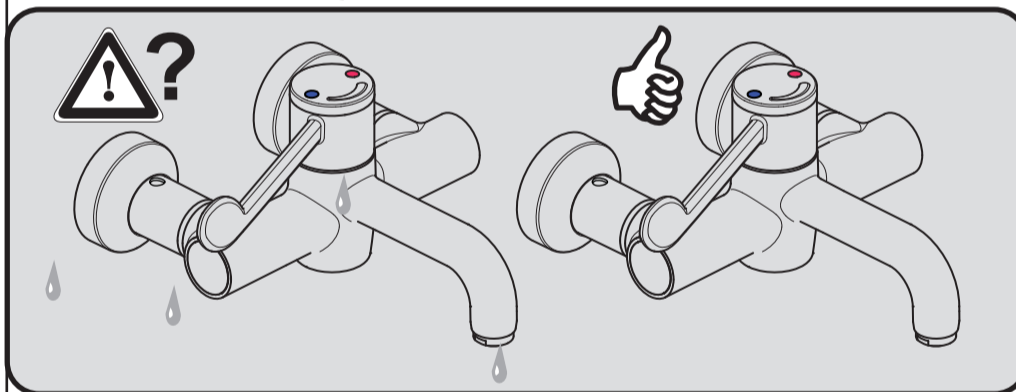

	P	bar		MAX. 5		3		Q	(3 bar)
	T	°C		MAX. 80		65			l/min
						55			8