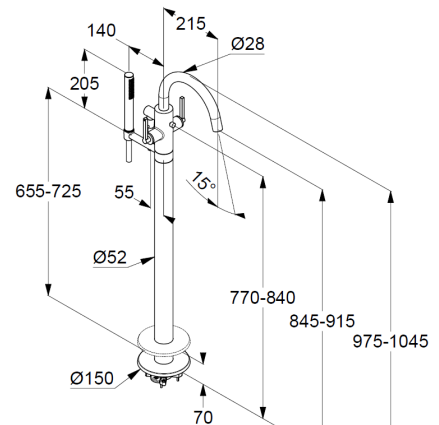

Technische Daten/ Technical Data

KLUDI NOVA FONTE

Wannenfüll-und Brause-Armatur
Standmontage für freistehende Wannen
DN 20
Stil: Puristic

Artikel- Nr.:
205903915

Oberfläche:
39 mattschwarz

Artikeltext

Hersteller KLUDI GmbH & Co. KG
Typ: KLUDI NOVA FONTE
Wannenfüll-und Brause-Armatur
Standmontage für freistehende Wannen
Artikel- Nr.: 205903915

Wannenfüll-und Brause-Armatur
2-Griffarmatur
Feinbau-Set ohne Unterputz-Rohbau-Set
für Unterputzkörper KLUDI FLEXX.BOX Art. Nr. 88088
Standmontage für freistehende Wannen
mit Brausehalter
autom. Umstellung: Brause/Wanne
Flügelgriff, Metall
Strahlregler, S-Pointer M24
eigensicher gegen Rückfließen
Brauseabgang G $\frac{1}{2}$
Durchflussmenge bei 3 bar 27 l/min.
fester Auslauf
Handbrause und Brauseschlauch 1250mm

Handbrause 1 S
mit einer Strahlart
Volumen
mit Kalkschnellreinigung
Siebdichtung

Brauseschlauch
kunststoffummantelt
mit konischen Muttern
verdrehesicher
G $\frac{1}{2}$ x G $\frac{1}{2}$ x 1250mm

Produktabbildung/ Product picture

Maßzeichnung/ Dimensional drawing

Durchfluss/ Flow rate