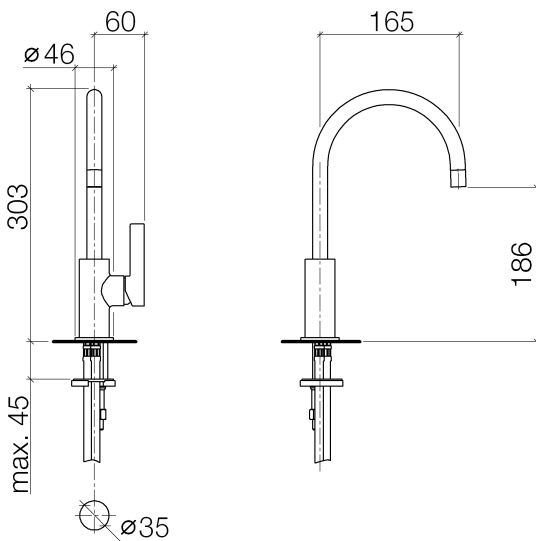

Küche - Tara Ultra
BAR TAP Einhebelmischer - chrom
Artikelnummer: 33 805 875-00

- Ausladung 165 mm
- schwenkbarer Auslauf 360°
- Laminarstrahl
- Armaturenhöhe 303 mm
- Höhe bis Laminarstrahlregler 186 mm
- Bohrungsdurchmesser 35 mm
- Durchfluss max. 8 l/min bei 3 bar Fließdruck
- bleifrei
- Armaturengruppe nach DIN 4109: 1

chrom

Maßzeichnung

Alle Angaben in mm / inch = mm x 0,0394

Küche - Tara Ultra
BAR TAP Einhebelmischer - chrom
Artikelnummer: 33 805 875-00

Durchflussdiagramm

Küche - Tara Ultra
BAR TAP Einhebelmischer - chrom
Artikelnummer: 33 805 875-00

10 712 970-00
Exzenterbetätigung mit
Drehknopf - chrom

82 424 970-00
Spender ohne Rosette -
chrom