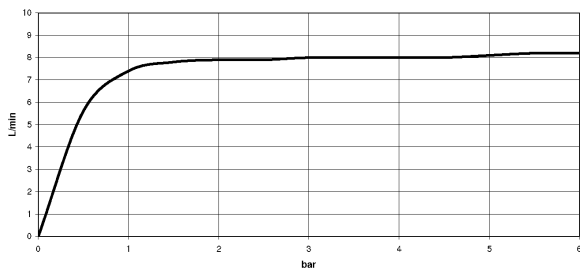

Küche - Tara Ultra
BAR TAP Einhebelmischer - chrom
Artikelnummer: 33 805 875-00

- Ausladung 165 mm
- schwenkbarer Auslauf 360°
- Laminarstrahl
- Armaturenhöhe 303 mm
- Höhe bis Laminarstrahlregler 186 mm
- Bohrungsdurchmesser 35 mm
- Durchfluss max. 8 l/min bei 3 bar Fließdruck
- bleifrei
- Armaturengruppe nach DIN 4109: 1

chrom

Maßzeichnung

Alle Angaben in mm / inch = mm x 0,0394

Küche - Tara Ultra
BAR TAP Einhebelmischer - chrom
Artikelnummer: 33 805 875-00

Durchflussdiagramm

Küche - Tara Ultra
BAR TAP Einhebelmischer - chrom
Artikelnummer: 33 805 875-00