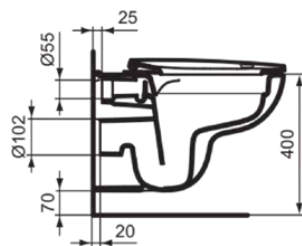

IDEAL STANDARD I.LIFE A

T467001

Ideal Standard i.life A | Wand-WC 365x545x330 mm in weiß glänzend, horizontaler Auslauf | Spülrandlose Spültechnologie RimLS+

Bild & Zeichnung

Allgemeine Informationen

Produktart	Wand-WC
Marke	Ideal Standard
Kollektion	Ideal Standard i.life A
Designer	Palomba Serafini Associati
Farbcode	01
Farbbeschreibung	Weiß Glänzend
Oberflächenveredelung	glänzend
Maximale Höhe (mm)	330
Maximale Breite (mm)	365
Ausladung (mm)	545
Befestigungsart	Befestigungsschrauben
EAN Code	8014140486039
Nettogewicht (kg)	18.00

Funktionen

Spülrandlose Spültechnologie RimLS+

Downloads

- [BIM-UK](#)
- [BIM-DE](#)
- [EPD](#)
- [Ersatzteilliste](#)

Produktspezifikationen

Barrierefreies Produkt	Nein
Erhöhte Ausführung	Nein
Material	Oberteil mit keramischen Dichtscheiben
Materialspezifikation	Glasiertes Porzellan
Sichtbarkeit des Auslass	Verdeckt
PVD Technologie	Nein
IdealPlus Technologie	Nein
Spülart	Tiefspül-WC
Position des Auslass	Mitte
Ausrichtung des Auslass	Horizontal
Position des Wasserzulaufs	Hinten
Art des Wasserzulaufs	Verdeckt
Mit Hygieneausparung / fester Toilettensitz	Nein
Kindertoilette	Nein