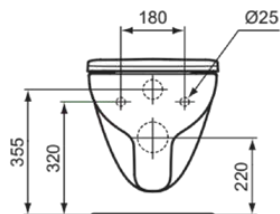

IDEAL STANDARD I.LIFE A

T467001

Ideal Standard i.life A | Wand-WC 365x545x330 mm in weiß glänzend, horizontaler Auslauf | Spülrandlose Spültechnologie RimLS+

Bild & Zeichnung

Allgemeine Informationen

Produktart	Wand-WC
Marke	Ideal Standard
Kollektion	Ideal Standard i.life A
Designer	Palomba Serafini Associati
Farbcode	01
Farbbeschreibung	Weiß Glänzend
Oberflächenveredelung	glänzend
Maximale Höhe (mm)	330
Maximale Breite (mm)	365
Ausladung (mm)	545
Befestigungsart	Befestigungsschrauben
EAN Code	8014140486039
Nettogewicht (kg)	18.00

Funktionen

Spülrandlose Spültechnologie RimLS+

Downloads

- [BIM-UK](#)
- [BIM-DE](#)
- [EPD](#)
- [Ersatzteilliste](#)

Produktspezifikationen

Barrierefreies Produkt	Nein
Erhöhte Ausführung	Nein
Material	Oberteil mit keramischen Dichtscheiben
Materialspezifikation	Glasiertes Porzellan
Sichtbarkeit des Auslass	Verdeckt
PVD Technologie	Nein
IdealPlus Technologie	Nein
Spülart	Tiefspül-WC
Position des Auslass	Mitte
Ausrichtung des Auslass	Horizontal
Position des Wasserzulaufs	Hinten
Art des Wasserzulaufs	Verdeckt
Mit Hygieneausparung / fester Toilettensitz	Nein
Kindertoilette	Nein