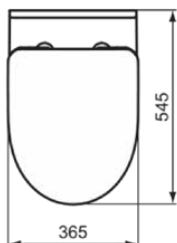

IDEAL STANDARD I.LIFE A

T467001

Ideal Standard i.life A | Wand-WC 365x545x330 mm in weiß glänzend, horizontaler Auslauf | Spülrandlose Spültechnologie RimLS+

Bild & Zeichnung

Allgemeine Informationen

Produktart	Wand-WC
Marke	Ideal Standard
Kollektion	Ideal Standard i.life A
Designer	Palomba Serafini Associati
Farbcode	01
Farbbeschreibung	Weiß Glänzend
Oberflächenveredelung	glänzend
Maximale Höhe (mm)	330
Maximale Breite (mm)	365
Ausladung (mm)	545
Befestigungsart	Befestigungsschrauben
EAN Code	8014140486039
Nettogewicht (kg)	18.00

Funktionen

Spülrandlose Spültechnologie RimLS+

Downloads

- [BIM-UK](#)
- [BIM-DE](#)
- [EPD](#)
- [Ersatzteilliste](#)

Produktspezifikationen

Barrierefreies Produkt	Nein
Erhöhte Ausführung	Nein
Material	Oberteil mit keramischen Dichtscheiben
Materialspezifikation	Glasiertes Porzellan
Sichtbarkeit des Auslass	Verdeckt
PVD Technologie	Nein
IdealPlus Technologie	Nein
Spülart	Tiefspül-WC
Position des Auslass	Mitte
Ausrichtung des Auslass	Horizontal
Position des Wasserzulaufs	Hinten
Art des Wasserzulaufs	Verdeckt
Mit Hygieneausparung / fester Toilettensitz	Nein
Kindertoilette	Nein