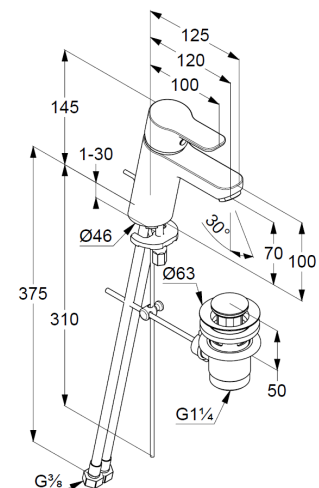

geschlossener Hebel, Metall

Strahlregler M24 PCA

Keramik-Kartusche mit Heißwasserbegrenzung

Mittelstellung Kaltwasser

Durchflussmenge bei 3 bar 5 l/min.

flexible Druckschläuche G $\frac{3}{8}$  DVGW zugelassen

Schnell-Montagesystem

Ablaufgarnitur G1 $\frac{1}{4}$  aus Metall

Produktabbildung/ Product picture

Maßzeichnung/ Dimensional drawing

Durchfluss/ Flow rate