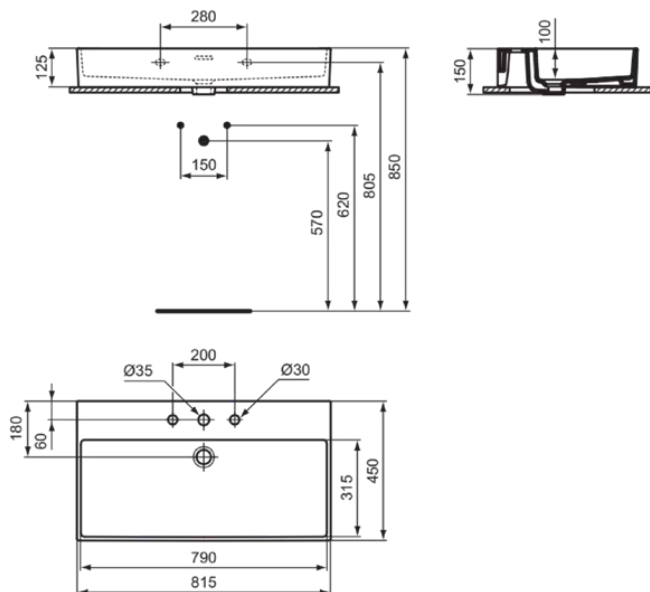

EXTRA

R054501

EXTRA | Waschtisch 815x450x150 mm in weiß glänzend, 3 Hahnlöcher, mit Überlauf | Platzsparender Waschtisch

Bild & Zeichnung

Allgemeine Informationen

Produktkategorie:	Waschtische
Produktart:	Waschtisch
Marke:	Ideal Standard
Kollektion:	EXTRA
Designer:	Palomba Serafini Associati
Colour:	01 - Weiß Glänzend
Oberflächenveredelung:	glänzend
Maximale Höhe (mm):	150
Maximale Breite (mm):	815
Ausladung (mm):	450
Befestigungsart:	Befestigungsschrauben
Nettogewicht (kg):	20.20
EAN Code:	3391500592599

Features

Platzsparender Waschtisch

Produktstandards & Zertifikate

Normen:	EN 14688
---------	----------

Produktspezifikationen

Antibakterielle Oberfläche SmartGuard:	No
Farbcode:	01
Farbbeschreibung:	weiß glänzend
Eckmodell:	Nein
Geschliffene Rückseite(n):	Nein
Geschliffene Unterseite:	Nein
Barrierefreies Produkt:	Nein
Mit Kettenöse:	Nein
Material:	Keramik
Materialspezifikation:	Feinfeuerton
Anzahl von Hahnlöchern je Waschbecken:	3
Anzahl von Waschbecken:	1
Sichtbarer Überlauf:	Ja
PVD Technologie:	Nein
Pladsbesparende model:	Nein
Ablagefläche:	Hinten
Oberflächenveredelung:	glänzend
Position des Hahnlochs:	Links / Rechts / Mitte
Form des Überlaufs:	Geschlitzt
Mit Rückwand:	Nein
Mit Verschlussstopfen:	Nein

EXTRA

R054501

EXTRA | Waschtisch 815x450x150 mm in weiß glänzend, 3 Hahnlöcher, mit Überlauf | Platzsparender Waschtisch

Produktspezifikationen

Mit Überlauf:	Ja
Mit Siphon:	Nein
Befestigungsart:	Befestigungsschrauben
Montageart:	wandhängend