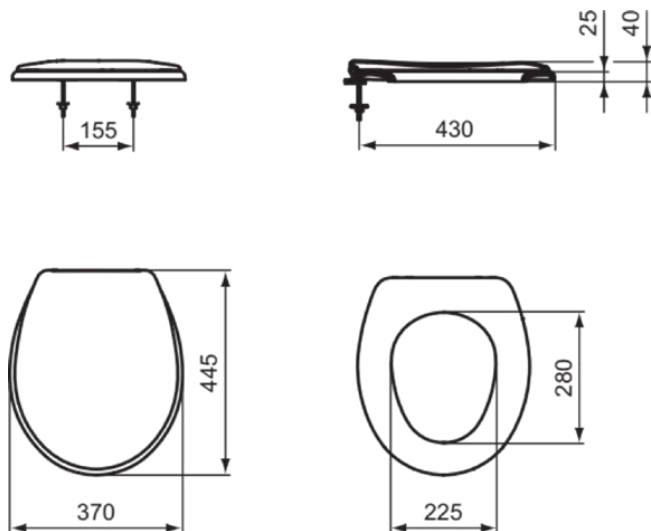

### Allgemeine Informationen

Produktkategorie:	WC-Sitze
Produktart:	Sandwich Sitz
Marke:	Ideal Standard
Kollektion:	CONTOUR 21 - MEDICAL & CARE
Designer:	Ideal Standard
Colour:	01 - Weiß Glänzend
Oberflächenveredelung:	glänzend
Maximale Breite (mm):	370
Ausladung (mm):	425
Befestigungsart:	Scharnierset
Nettogewicht (kg):	1.90
EAN Code:	4015413039338