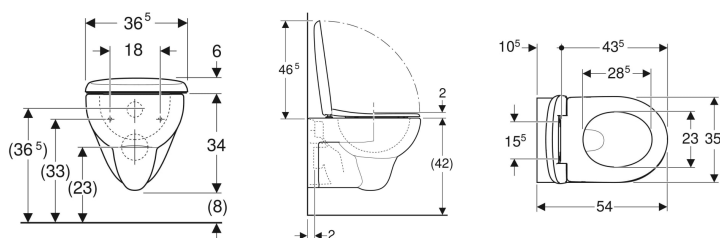

Geberit Renova Set Wand-WC Tiefspüler, mit WC-Sitz

Beispielbild

Verwendungszwecke

- Für UP-Spülkästen
- Für Druckspüler

Eigenschaften

- Wandhängend
- Bodenfreiheit 8 cm
- Tiefspül-WC
- Abgang horizontal

- Mit Spülrand
- Typ 1, Vollmenge 6 / 5 l, nach EN 997
- Spült mit 4,5 l
- WC-Sitz aus Duroplast
- WC-Deckel überlappend

Technische Daten

Werkstoff	Sanitärkeramik
Befestigungsabstand	18 cm
Höhenverstellbar	Nein

Lieferumfang

- WC-Keramik

- WC-Sitz

Zusätzlich zu bestellen

- Geberit Renova Montageschlüssel für WC-Sitze, Befestigung von unten

Art.-Nr.	Farbe / Oberfläche	B	H	T	QuickRelease-Scharniere	Absenkautomatik	Befestigung	Scharnierwerkstoff	VE1
500.802.00.1	weiß	36.5 cm	40 cm	54 cm	nein	nein	von unten	Edelstahl	1 St.

- WC-Set bestehend aus Wand-WC (Art.-Nr. 203040000) und WC-Sitz (Art.-Nr. 573010000)