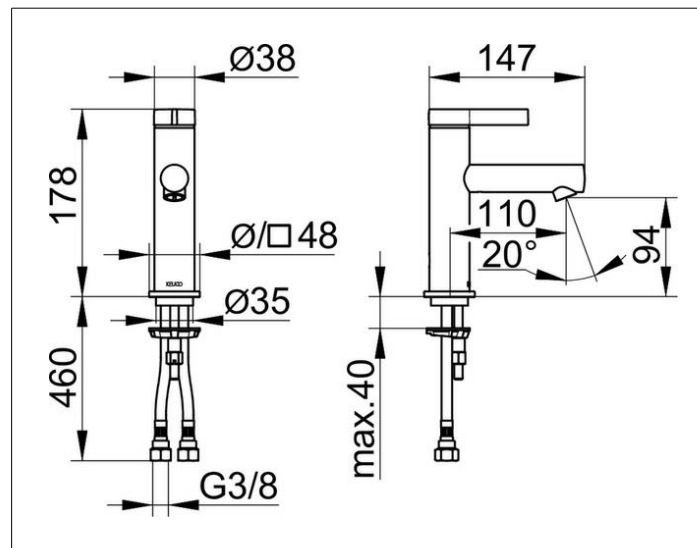

**IXMO**

**59502371100 Einhebel-Waschtischmischer 100**

**PRODUKT**

**ZEICHNUNG**

**PRODUKTBESCHREIBUNG**

ohne Zugstangen-Ablaufgarnitur,  
mit runder und eckiger Rosette,  
Einlochmontage mit Schnell-Montage-System,  
Mischwasserkartusche mit keramischen Dichtscheiben,  
Luftsprudler M 20x1, Druckschläuche 570 mm, G 3/8 Zoll,  
Durchfluss begrenzt auf 7,0 l/min.,

**OBERFLÄCHE**

schwarz matt

**ABMESSUNG**

IXMO Pure, Rosette rund/eckig

**AUSSCHREIBUNGSTEXT**

KEUCO, IXMO, Einhebel-Waschtischmischer 100, Art. Nr.: 59502371100,  
Einhebel-Waschtischmischer in Oberfläche Schwarz-Matt im Design IXMO  
PURE,  
ohne Zugstangen-Ablaufgarnitur,  
Einzigartige Technologie, multifunktionaler Minimalismus:  
Bei IXMO werden Funktionen intelligent zusammengeführt,  
Design: rund / eckig, Aufputz Montage,  
Material: entzinkungsarmes Messing, Schwarz-Matt,  
Gesamthöhe: 178mm, Höhe bis Unterkante Strahlregler: 94mm,  
Breite: 48mm, Ausladung: 147mm,  
Rosettengröße: Ø 48mm bzw. 48 x 48mm,  
Auslieferung erfolgt mit runder und eckiger Rosette,  
Einlochmontage mit Schnell-Montage-System für Waschtische,  
Kartusche: hochwertige Mischwasserkartusche mit keramischen  
Dichtscheiben,  
Einhebelmischer, Wasseranschluss mit flexiblen Druckschläuchen,  
Länge 435mm, Gewindedurchmesser G 3/8 Zoll, integrierter Luftsprudler  
M20x1,  
Durchflussmenge begrenzt auf 7,0 l/min