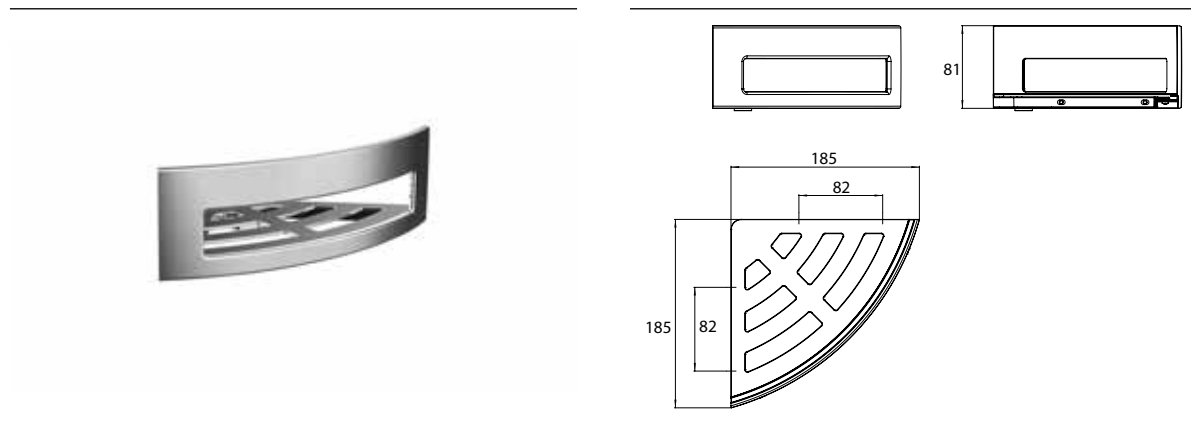

## PRODUKTINFORMATION

Eckwandkorb mit verdeckter Befestigung, Eckmaß: 185 mm chrom

Art.-Nr.3545 001 24

abnehmbar