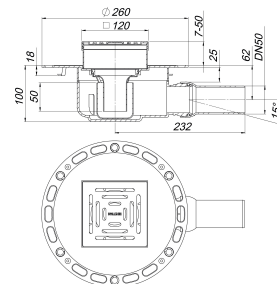

Bodenablauf CIRCO V.1, DN 50/DN 70, 120 x 120 mm

Artikelnummer: 513564

GTIN: 4001636513564

Rabattgruppe: 5

Beschreibung:

Bodenablauf CIRCO V.1, DN 50/DN 70, 120 x 120 mm
 nach DIN EN 1253
 passend zu CeraBoard Duschelementen,
 Ablaufstutzen DN 50/DN 70 senkrecht

Ausführung:

- seitenverstellbares Innengehäuse (+/- 15 mm) zum Anschluss an CeraBoard
- Justierschrauben zur Höhenverstellung
- Schraubventil
- Geruchs- und Reinigungsverschluss, Sperrwasserhöhe 50 mm
- Bauschutz- und Montagedeckel

Material:

Polypropylen, hochschlagfest

Rost Edelstahl 1.4301, Belastungsklasse K 3 (300 kg)

Rahmen ABS, 120 x 120 mm

Kann mit Brand- und Schallschutz Rohbauelement 1 (Art. Nr. 515018) verwendet werden.

Ablaufleistungen nach DIN EN 1253:

Nennweite	Produktnorm	Min. Ablaufleistung nach Norm	Anstauhöhe nach Norm
DN 50	DIN EN 1253	0,80 l/s	20,00 mm
DN 70	DIN EN 1253	0,80 l/s	20,00 mm

Ersatzteile:

495358 Aufsatzrahmen CS 12, 120 x 120