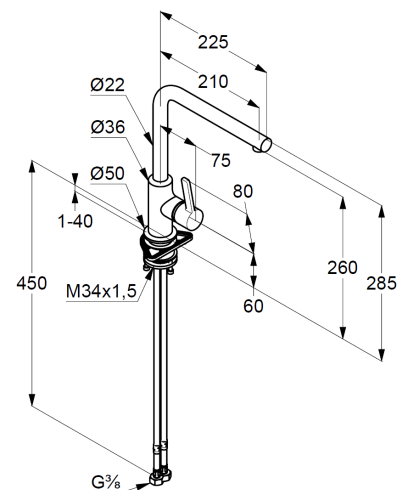

## Technische Daten/ Technical Data

KLUDI L-INE S  
Spültisch-Armatur  
DN 15

Artikel- Nr.:  
408030575

Oberfläche:  
05 chrom

Artikeltext  
Hersteller KLUDI GmbH & Co. KG  
Typ: KLUDI L-INE S  
Spültisch-Armatur  
Artikel- Nr.: 408030575

Spültisch-Armatur  
Einhebelmischer  
1-Loch Montage  
geschlossener Hebel, Metall  
seitliche Betätigung  
Strahlregler M18 PCA laminar  
Keramik-Kartusche  
Durchflussmenge bei 3 bar 7,6 l/min.  
schwenkbarer Auslauf (360°)  
flexible Druckschläuche G $\frac{3}{8}$  DVGW zugelassen  
Schaftbefestigung

### Produktabbildung/ Product picture

### Maßzeichnung/ Dimensional drawing