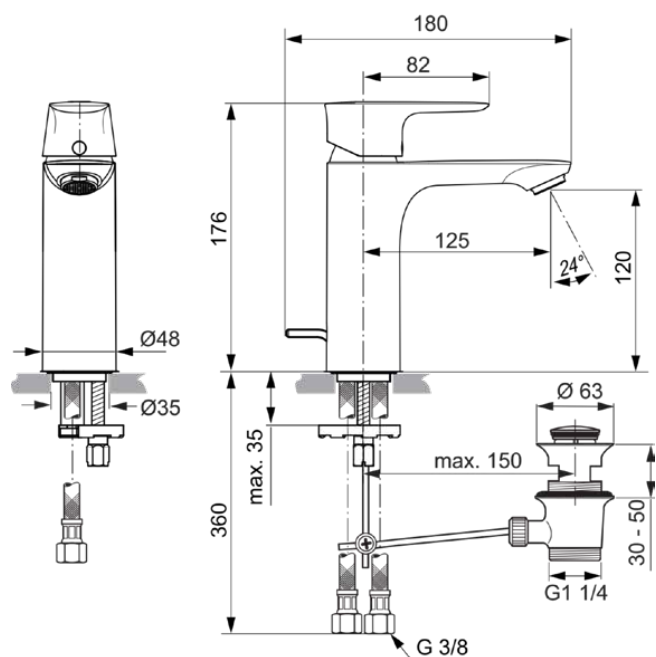

CONNECT AIR

A7053A5

CONNECT AIR | Waschtischarmatur 48x180x176 mm, 125 mm vertikaler Abstand bis Mitte Auslauf in magnetic grey, 5 l/min (3 bar), mit Ablaufgarnitur | EasyFix, Click-Technologie, EPD, FirmaFlow, PVD Technologie

Bild & Zeichnung

Allgemeine Informationen

Produktkategorie:	Waschtischarmaturen
Produktart:	Waschtischarmatur
Marke:	Ideal Standard
Kollektion:	CONNECT AIR
Designer:	Ideal Standard
Colour:	A5 - Magnetic Grey
Oberflächenveredelung:	satin
Maximale Höhe (mm):	176
Maximale Breite (mm):	48
Ausladung (mm):	180
Befestigungsart:	EasyFix
Nettogewicht (kg):	1.66
EAN Code:	4015413348423

Produktspezifikationen

Integrierte Elektronik:	Nein
Niederdruckmodell:	Nein
Material:	Metall
Material des Griffs:	Metall
Material der Ablaufgarnitur:	Metall
Materialspezifikation:	Messing
Maximaler Durchfluss bei 3 bar (l/min):	5
Maximaler Durchfluss bei 3 bar (l/min) für alle Auslässe:	5
Durchfluss bei 3 bar (l) - Auslauf:	5
Betriebs-Höchstdruck (bar):	10
Betriebs-Mindestdruck (bar):	0,5
PVD Technologie:	Ja
Auslaufart:	Starr
Oberflächenschutz:	PVD
Oberflächenveredelung:	satin
Strahlreglerart:	Luftsprudler
Sichtbarkeit des Strahlreglers:	Sichtbar
Einstellbar Strahlregler:	Nein
Strahlregler ist Vandalismus geschützt:	Nein
Temperaturbegrenzer:	Ja
Berührungslose Steuerung:	Nein
Griffart:	Betätigungshebel
Art der Temperaturkontrolle:	Manuelle Betätigung
Mit Verschlussstopen:	Nein
Mit Rosette(n):	Nein
Mit Durchflussbegrenzer:	Ja
Mit Griff(en):	Ja
Mit Auslass:	Ja
Mit herausziebarer Spülbrause:	Nein
Mit Ablaufgarnitur:	Ja
Befestigungsart:	EasyFix
Montageart:	Hahnloch