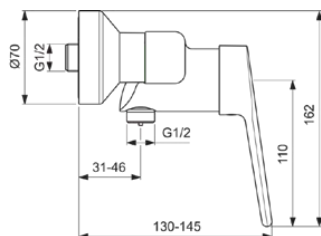

CERAPLUS

BC118AA

CERAPLUS | Brausearmatur AP 207x130x162 mm in chrom, 10 l/min (3 bar) | Click-Technologie, EPD, FirmaFlow, SmartShine Oberfläche

Bild & Zeichnung

Allgemeine Informationen

Produktkategorie:	Brausearmaturen
Produktart:	Brausearmatur AP
Marke:	Ideal Standard
Kollektion:	CERAPLUS
Designer:	Artefakt
Colour:	AA - Chrom
Oberflächenveredelung:	glänzend
Maximale Höhe (mm):	162
Maximale Breite (mm):	207
Ausladung (mm):	130 - 145
Befestigungsart:	S-Anschluss
Nettogewicht (kg):	1.77
EAN Code:	3800861059745

Name des BAQUA-Zertifikates:	185/198/27
Name des BGCC-Zertifikates:	14-NURVSPSRB-3136

Produktspezifikationen

Anzahl der Rosette(n):	2
Anzahl der Griffe:	1
Farbcode:	AA
Farbbeschreibung:	chrom
Cool Body Technologie:	Nein
Absperrbare S-Anschlüsse:	Nein
DVGW-Eigensicher:	Nein
FirmaFlow Kartusche:	Ja
Einstellbar Spülzeit:	Nein
Griff-Anwendung:	Volumen & Temperaturkontrolle
Griffposition:	Vorderseite
Material:	Metall
Material des Griffs:	Metall
Materialspezifikation:	Messing

CERAPLUS

BC118AA

CERAPLUS | Brausearmatur AP 207x130x162 mm in chrom, 10 l/min (3 bar) | Click-Technologie, EPD, FirmaFlow, SmartShine Oberfläche

Produktspezifikationen

Maximaler Durchfluss bei 3 bar (l/min):	10
Maximaler Durchfluss bei 3 bar (l/min) für alle Auslässe:	10
Durchfluss bei 3 bar (l) - Auslauf:	10
Geräuschgedämpfte S-Anschlüsse:	Nein
PVD Technologie:	Nein
Form der Rosette(n):	Rund
Gewindeanschluss des Brauseschlauchs:	G 1/2
Smartshine:	Ja
Oberflächenschutz:	verchromt
Oberflächenveredelung:	glänzend
Temperaturbegrenzer:	Ja
Griffart:	Betätigungshebel
Art der Temperaturkontrolle:	Manuelle Betätigung
Mit S-Anschlüssen:	Ja
Mit Rosette(n):	Ja
Mit Griff(en):	Ja
Mit Handbrause-Set:	Nein
Mit Kopfbrause:	Nein
Mit Brausekombination:	Nein
Befestigungsart:	S-Anschluss
Montageart:	wandhängend