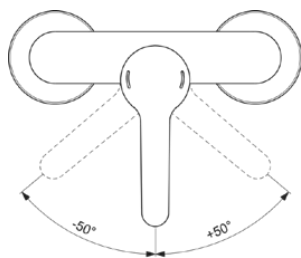

CERAPLUS

BC118AA

CERAPLUS | Brausearmatur AP 207x130x162 mm in chrom, 10 l/min (3 bar) | Click-Technologie, EPD, FirmaFlow, SmartShine Oberfläche

Bild & Zeichnung

Allgemeine Informationen

Produktkategorie:	Brausearmaturen
Produktart:	Brausearmatur AP
Marke:	Ideal Standard
Kollektion:	CERAPLUS
Designer:	Artefakt
Colour:	AA - Chrom
Oberflächenveredelung:	glänzend
Maximale Höhe (mm):	162
Maximale Breite (mm):	207
Ausladung (mm):	130 - 145
Befestigungsart:	S-Anschluss
Nettogewicht (kg):	1.77
EAN Code:	3800861059745

Name des BAQUA-Zertifikates:	185/198/27
Name des BGCC-Zertifikates:	14-NURVSPSRB-3136

Produktspezifikationen

Anzahl der Rosette(n):	2
Anzahl der Griffe:	1
Farbcode:	AA
Farbbeschreibung:	chrom
Cool Body Technologie:	Nein
Absperrbare S-Anschlüsse:	Nein
DVGW-Eigensicher:	Nein
FirmaFlow Kartusche:	Ja
Einstellbar Spülzeit:	Nein
Griff-Anwendung:	Volumen & Temperaturkontrolle
Griffposition:	Vorderseite
Material:	Metall
Material des Griffs:	Metall
Materialspezifikation:	Messing

CERAPLUS

BC118AA

CERAPLUS | Brausearmatur AP 207x130x162 mm in chrom, 10 l/min (3 bar) | Click-Technologie, EPD, FirmaFlow, SmartShine Oberfläche

Produktspezifikationen

Maximaler Durchfluss bei 3 bar (l/min):	10
Maximaler Durchfluss bei 3 bar (l/min) für alle Auslässe:	10
Durchfluss bei 3 bar (l) - Auslauf:	10
Geräuschgedämpfte S-Anschlüsse:	Nein
PVD Technologie:	Nein
Form der Rosette(n):	Rund
Gewindeanschluss des Brauseschlauchs:	G 1/2
Smartshine:	Ja
Oberflächenschutz:	verchromt
Oberflächenveredelung:	glänzend
Temperaturbegrenzer:	Ja
Griffart:	Betätigungshebel
Art der Temperaturkontrolle:	Manuelle Betätigung
Mit S-Anschlüssen:	Ja
Mit Rosette(n):	Ja
Mit Griff(en):	Ja
Mit Handbrause-Set:	Nein
Mit Kopfbrause:	Nein
Mit Brausekombination:	Nein
Befestigungsart:	S-Anschluss
Montageart:	wandhängend