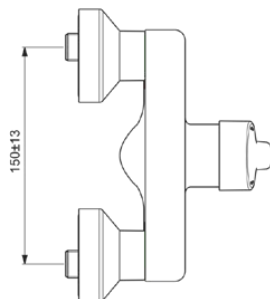

CERAPLUS

BC118AA

CERAPLUS | Brausearmatur AP 207x130x162 mm in chrom, 10 l/min (3 bar) | Click-Technologie, EPD, FirmaFlow, SmartShine Oberfläche

Bild & Zeichnung

Allgemeine Informationen

Produktkategorie:	Brausearmaturen
Produktart:	Brausearmatur AP
Marke:	Ideal Standard
Kollektion:	CERAPLUS
Designer:	Artefakt
Colour:	AA - Chrom
Oberflächenveredelung:	glänzend
Maximale Höhe (mm):	162
Maximale Breite (mm):	207
Ausladung (mm):	130 - 145
Befestigungsart:	S-Anschluss
Nettogewicht (kg):	1.77
EAN Code:	3800861059745

Name des BAQUA-Zertifikates:	185/198/27
Name des BGCC-Zertifikates:	14-NURVSPSRB-3136

Produktspezifikationen

Anzahl der Rosette(n):	2
Anzahl der Griffe:	1
Farbcode:	AA
Farbbeschreibung:	chrom
Cool Body Technologie:	Nein
Absperrbare S-Anschlüsse:	Nein
DVGW-Eigensicher:	Nein
FirmaFlow Kartusche:	Ja
Einstellbar Spülzeit:	Nein
Griff-Anwendung:	Volumen & Temperaturkontrolle
Griffposition:	Vorderseite
Material:	Metall
Material des Griffs:	Metall
Materialspezifikation:	Messing

CERAPLUS

BC118AA

CERAPLUS | Brausearmatur AP 207x130x162 mm in chrom, 10 l/min (3 bar) | Click-Technologie, EPD, FirmaFlow, SmartShine Oberfläche

Produktspezifikationen

Maximaler Durchfluss bei 3 bar (l/min):	10
Maximaler Durchfluss bei 3 bar (l/min) für alle Auslässe:	10
Durchfluss bei 3 bar (l) - Auslauf:	10
Geräuschgedämpfte S-Anschlüsse:	Nein
PVD Technologie:	Nein
Form der Rosette(n):	Rund
Gewindeanschluss des Brauseschlauchs:	G 1/2
Smartshine:	Ja
Oberflächenschutz:	verchromt
Oberflächenveredelung:	glänzend
Temperaturbegrenzer:	Ja
Griffart:	Betätigungshebel
Art der Temperaturkontrolle:	Manuelle Betätigung
Mit S-Anschlüssen:	Ja
Mit Rosette(n):	Ja
Mit Griff(en):	Ja
Mit Handbrause-Set:	Nein
Mit Kopfbrause:	Nein
Mit Brausekombination:	Nein
Befestigungsart:	S-Anschluss
Montageart:	wandhängend