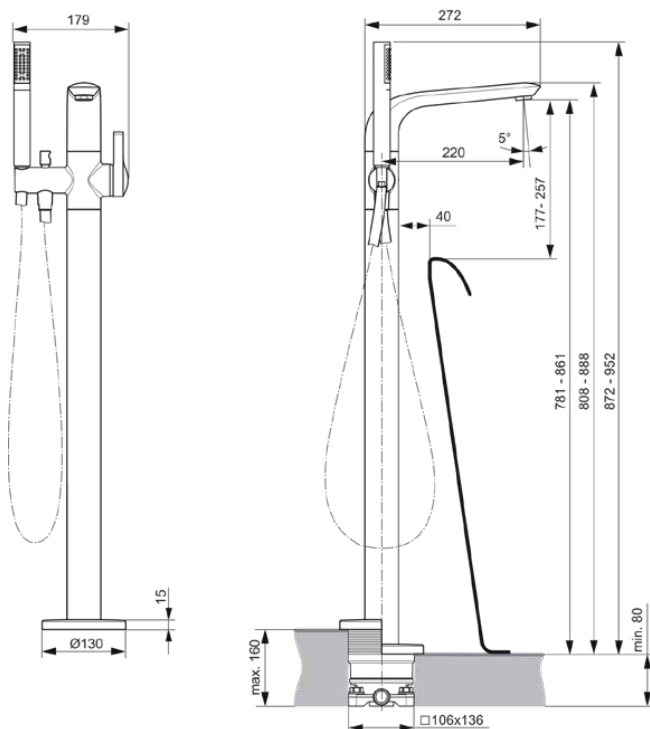

MELANGE

A6120AA

MELANGE | Freistehende Wannenarmatur 179x272x872 mm, 220 mm vertikaler Abstand bis Mitte Auslauf in chrom, Kit 1 required (A6133), 21.0 l/min (3 bar) | Click-Technologie, EPD, FirmaFlow, SmartShine Oberfläche

Bild & Zeichnung

Allgemeine Informationen

Produktkategorie:	Badarmaturen
Produktart:	Freistehende Wannenarmatur
Marke:	Ideal Standard
Kollektion:	MELANGE
Designer:	Artefakt
Colour:	AA - Chrom
Oberflächenveredelung:	glänzend
Maximale Höhe (mm):	872 - 952
Maximale Breite (mm):	179
Ausladung (mm):	272
Befestigungsart:	Kit 1 benötigt
Empfohlenes Unterputz-Kit:	A6133
Nettogewicht (kg):	8.50
EAN Code:	4015413332231

Produktspezifikationen

Material:	Metall
Material der Rosette(n):	Metall
Material des Griffs:	Metall
Materialspezifikation:	Messing
Maximaler Durchfluss bei 3 bar (l/min):	21.0
Maximaler Durchfluss bei 3 bar (l/min) für alle Auslässe:	8/21
Durchfluss bei 3 bar (l) - Handbrause:	8
Durchfluss bei 3 bar (l) - Auslauf:	21
Betriebs-Höchstdruck (bar):	10
Betriebs-Mindestdruck (bar):	0.5
Geräuschgedämpfte S-Anschlüsse:	Nein
PVD Technologie:	Nein
Form der Rosette(n):	Rund
Gewindeanschluss des Brauseschlauchs:	G 1/2
Smartshine:	Ja
Auslaufart:	Starr
Oberflächenschutz:	verchromt
Oberflächenveredelung:	glänzend
Strahlreglerart:	Luftsprudler
Sichtbarkeit des Strahlreglers:	Sichtbar
Griffart:	Betätigungshebel
Art der Temperaturkontrolle:	Manuelle Betätigung
Mit S-Anschlüssen:	Nein
Mit Umstellereinheit:	Ja
Mit Rosette(n):	Ja
Mit Griff(en):	Ja
Mit Handbrause-Set:	Ja
Mit Kopfbrause:	Nein
Mit Auslass:	Ja
Mit Brausekombination:	Nein
Befestigungsart:	Kit 1 benötigt
Montageart:	Bodeneinbau