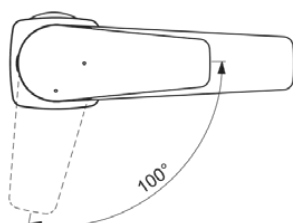

## BC683AA

CERAFINE MODEL D | Waschtischarmatur 50x155x135 mm, 115 mm vertikaler Abstand bis Mitte Auslauf in chrom, 5 l/min (3 bar), ohne Ablaufgarnitur | EasyFix, BlueStart, EPD, FirmaFlow, SmartShine Oberfläche, NF-zertifiziert

### Allgemeine Informationen

Produktkategorie:	Waschtischarmaturen
Produktart:	Waschtischarmatur
Marke:	Ideal Standard
Kollektion:	CERAFINE MODEL D
Designer:	Ideal Standard
Colour:	AA - Chrom
Oberflächenveredelung:	glänzend
Maximale Höhe (mm):	135
Maximale Breite (mm):	50
Ausladung (mm):	155
Befestigungsart:	EasyFix
Nettogewicht (kg):	1,14
VVS:	701424404
EAN Code:	3800861089193