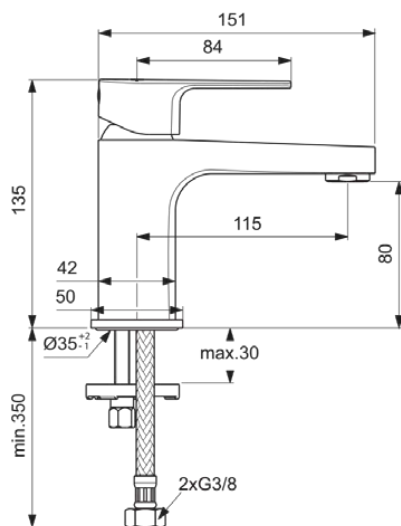

## BC683AA

CERAFINE MODEL D | Waschtischarmatur 50x155x135 mm, 115 mm vertikaler Abstand bis Mitte Auslauf in chrom, 5 l/min (3 bar), ohne Ablaufgarnitur | EasyFix, BlueStart, EPD, FirmaFlow, SmartShine Oberfläche, NF-zertifiziert

### Allgemeine Informationen

Produktkategorie:	Waschtischarmaturen
Produktart:	Waschtischarmatur
Marke:	Ideal Standard
Kollektion:	CERAFINE MODEL D
Designer:	Ideal Standard
Colour:	AA - Chrom
Oberflächenveredelung:	glänzend
Maximale Höhe (mm):	135
Maximale Breite (mm):	50
Ausladung (mm):	155
Befestigungsart:	EasyFix
Nettogewicht (kg):	1,14
VVS:	701424404
EAN Code:	3800861089193