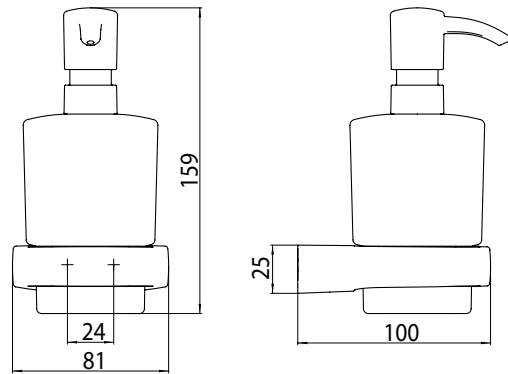

PRODUKTINFORMATION

Flüssigseifenspender, Behälter Kristallglas satiniert, Dosierpumpe Kunststoff chrom

Art.-Nr.0221 001 00