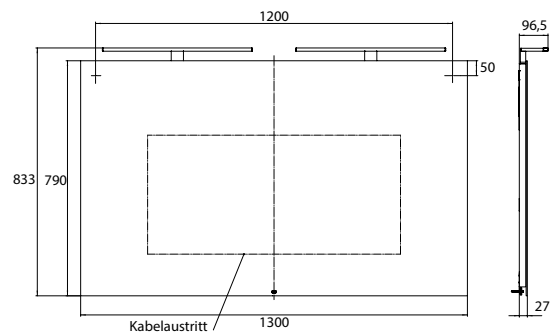

## PRODUKTINFORMATION

LED-Lichtspiegel mee, 1300 x 790 mm spiegel

Art.-Nr.4496 000 06

ca. 4.000 K, mit Sensor-Schalter (Ein/Aus), IP 44