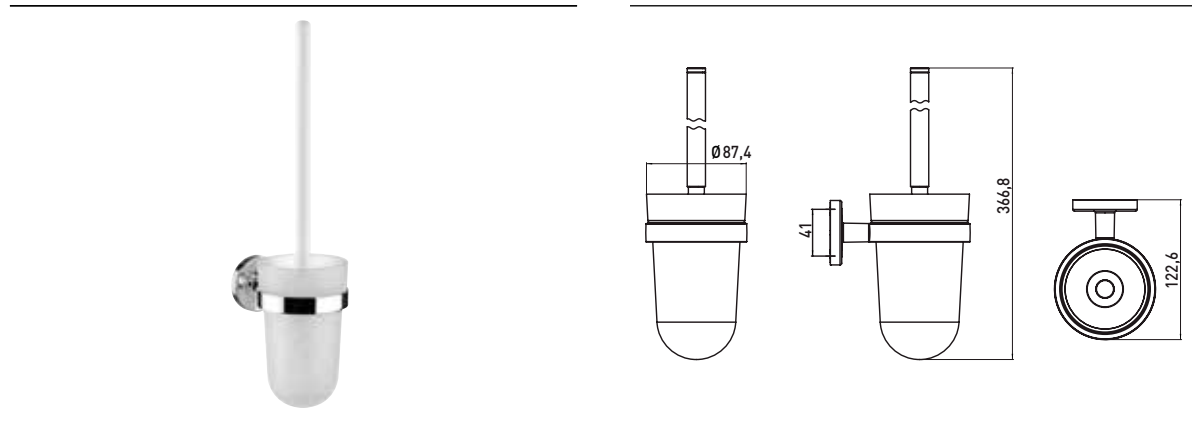

PRODUKTINFORMATION

Toilettenbürstengarnitur, Behälter Kunststoff, Bürstengriff weiß, Wandmodell chrom

Art.-Nr.0715 001 01