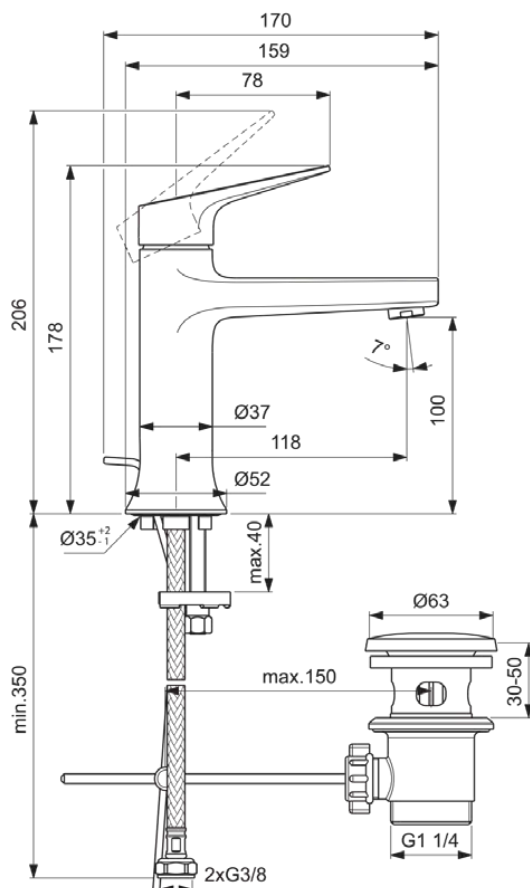

## BD653GN

LDV | Waschtischarmatur 52x170x178 mm, 118 mm vertikaler Abstand bis Mitte Auslauf in silver storm, 3.8 l/min (3 bar), mit Ablaufgarnitur | EasyFix, PVD Technologie

### Allgemeine Informationen

Produktkategorie:	Waschtischarmaturen
Produktart:	Waschtischarmatur
Marke:	Ideal Standard
Kollektion:	LDV
Designer:	Palomba Serafini Associati
Colour:	GN - Silver Storm
Oberflächenveredelung:	satın
Maximale Höhe (mm):	178
Maximale Breite (mm):	52
Ausladung (mm):	170
Befestigungsart:	EasyFix
Nettogewicht (kg):	1.39
EAN Code:	3800861127734