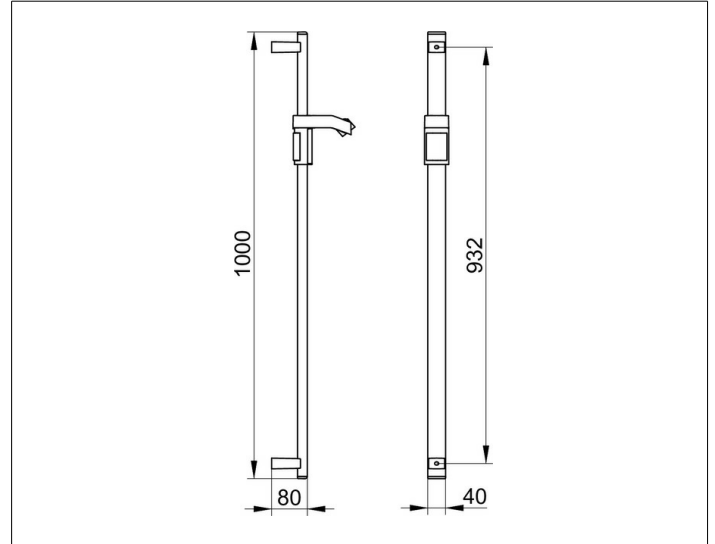

**AXESS**

**35010370100 Brauseschieber**

**PRODUKT**

**ZEICHNUNG**

**PRODUKTBESCHREIBUNG**

zur Montage an Brausestange und Winkelgriffen,  
höhenverstellbar, schwenkbar

**OBERFLÄCHE**

schwarz matt

**AUSSCHREIBUNGSTEXT**

KEUCO AXESS - Brauseschieber - 350 10 37 01 00

Barrierefreiheit trifft Design

Höhenverstellbarer Brauseschieber. Zur Montage an Brausestange und Winkelgriffen. Neigungswinkel der Handbrause ist verstellbar.

Breite /  $\varnothing$  : 54 mm - Höhe: 110 mm - Tiefe: 130 mm

Material: Kunststoff

Oberfläche: Schwarz matt

Schwenkbar

Artikelnummer: 350 10 37 01 00