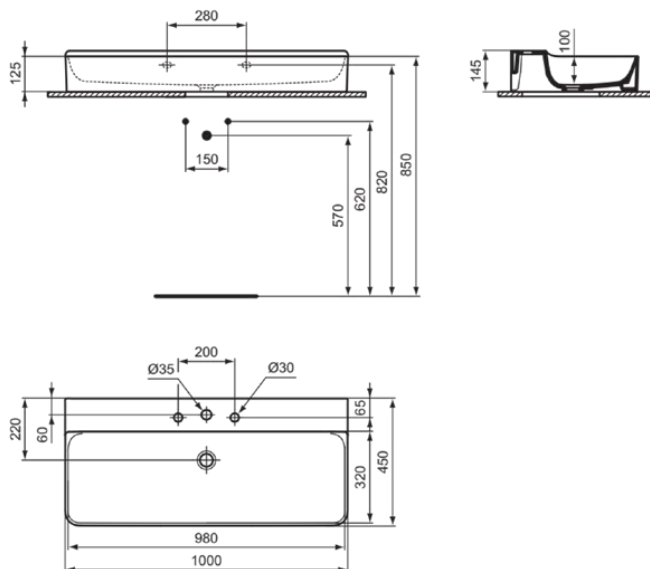

CONCA

T380101

CONCA | Waschtisch 1000x450x145 mm in weiß glänzend, 3 Hahnlöcher, ohne Überlauf | Platzsparender Waschtisch

Bild & Zeichnung

Allgemeine Informationen

Produktkategorie:	Waschtische
Produktart:	Waschtisch
Marke:	Ideal Standard
Kollektion:	CONCA
Designer:	Palomba Serafini Associati
Colour:	01 - Weiß Glänzend
Oberflächenveredelung:	glänzend
Maximale Höhe (mm):	145
Maximale Breite (mm):	1000
Ausladung (mm):	450
Nettogewicht (kg):	25.40
EAN Code:	8014140458173

Features

Platzsparender Waschtisch

Produktstandards & Zertifikate

Normen:	EN 14688
Declaration of Performance classification (DoP):	CL00

Produktspezifikationen

Farbcode:	01
Farbbeschreibung:	weiß glänzend
Barrierefreies Produkt:	Nein
Mit Kettenöse:	Nein
Material:	Keramik
Materialspezifikation:	Feinfeurton
Anzahl von Hahnlöchern je Waschbecken:	3
Anzahl von Waschbecken:	1
Sichtbarer Überlauf:	Nein
PVD Technologie:	Nein
Ablagefläche:	Hinten
Oberflächenveredelung:	glänzend
Position des Hahnlochs:	Links / Rechts / Mitte
Mit Rückwand:	Nein
Mit Verschlussstopfen:	Nein
Mit Überlauf:	Nein
Mit Siphon:	Nein
Befestigungsmaterial im Lieferumfang enthalten:	Nein
Montageart:	wandhängend
Empfohlene Ausschnittschablone:	TT0299724