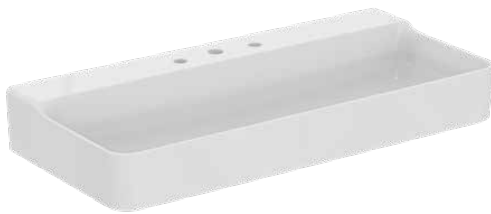

CONCA

T380101

CONCA | Waschtisch 1000x450x145 mm in weiß glänzend, 3 Hahnlöcher, ohne Überlauf | Platzsparender Waschtisch

Bild & Zeichnung

Allgemeine Informationen

Produktkategorie:	Waschtische
Produktart:	Waschtisch
Marke:	Ideal Standard
Kollektion:	CONCA
Designer:	Palomba Serafini Associati
Colour:	01 - Weiß Glänzend
Oberflächenveredelung:	glänzend
Maximale Höhe (mm):	145
Maximale Breite (mm):	1000
Ausladung (mm):	450
Nettogewicht (kg):	25.40
EAN Code:	8014140458173

Features

Platzsparender Waschtisch

Produktstandards & Zertifikate

Normen:	EN 14688
Declaration of Performance classification (DoP):	CL00

Produktspezifikationen

Farbcode:	01
Farbbeschreibung:	weiß glänzend
Barrierefreies Produkt:	Nein
Mit Kettenöse:	Nein
Material:	Keramik
Materialspezifikation:	Feinfeurton
Anzahl von Hahnlöchern je Waschbecken:	3
Anzahl von Waschbecken:	1
Sichtbarer Überlauf:	Nein
PVD Technologie:	Nein
Ablagefläche:	Hinten
Oberflächenveredelung:	glänzend
Position des Hahnlochs:	Links / Rechts / Mitte
Mit Rückwand:	Nein
Mit Verschlussstopfen:	Nein
Mit Überlauf:	Nein
Mit Siphon:	Nein
Befestigungsmaterial im Lieferumfang enthalten:	Nein
Montageart:	wandhängend
Empfohlene Ausschnittschablone:	TT0299724