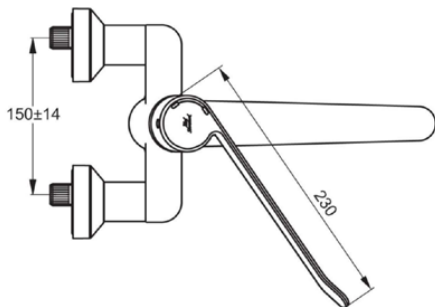

CERAPLUS

B8318AA

CERAPLUS | Wand-Waschtischarmatur, 308 vertikaler Abstand bis Mitte Auslauf in chrom, 20 l/min (3 bar), ohne Ablaufgarnitur | Sequentielle Kartusche, EPD, FirmaFlow, SmartShine Oberfläche

Bild & Zeichnung

Allgemeine Informationen

Produktkategorie:	Waschtischarmaturen
Produktart:	Wand-Waschtischarmatur
Marke:	Ideal Standard
Kollektion:	CERAPLUS
Designer:	Artefakt
Colour:	AA - Chrom
Oberflächenveredelung:	glänzend
Befestigungsart:	S-Anschluss
Nettogewicht (kg):	3.16
EAN Code:	3800861004622

Produktspezifikationen

Anzahl der Rosette(n):	2
Anzahl der Griffe:	1
BlueStart Technologie:	Nein
Farbcode:	AA
Farbbeschreibung:	chrom
Cool Body Technologie:	Nein
Absperrbare S-Anschlüsse:	Nein
DVGW-Eigensicher:	Nein
Easy-Fix Technologie:	Nein
FirmaFlow Kartusche:	Ja
Griff-Anwendung:	Volumenkontrolle
Griffposition:	Oben
IdealPure Technologie:	Nein
Mit Kettenöse:	Nein