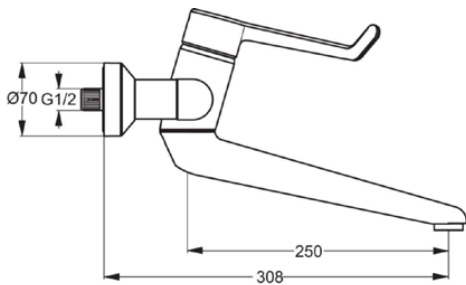

CERAPLUS

B8318AA

CERAPLUS | Wand-Waschtischarmatur, 308 vertikaler Abstand bis Mitte Auslauf in chrom, 20 l/min (3 bar), ohne Ablaufgarnitur | Sequentielle Kartusche, EPD, FirmaFlow, SmartShine Oberfläche

Bild & Zeichnung

Allgemeine Informationen

Produktkategorie:	Waschtischarmaturen
Produktart:	Wand-Waschtischarmatur
Marke:	Ideal Standard
Kollektion:	CERAPLUS
Designer:	Artefakt
Colour:	AA - Chrom
Oberflächenveredelung:	glänzend
Befestigungsart:	S-Anschluss
Nettogewicht (kg):	3.16
EAN Code:	3800861004622