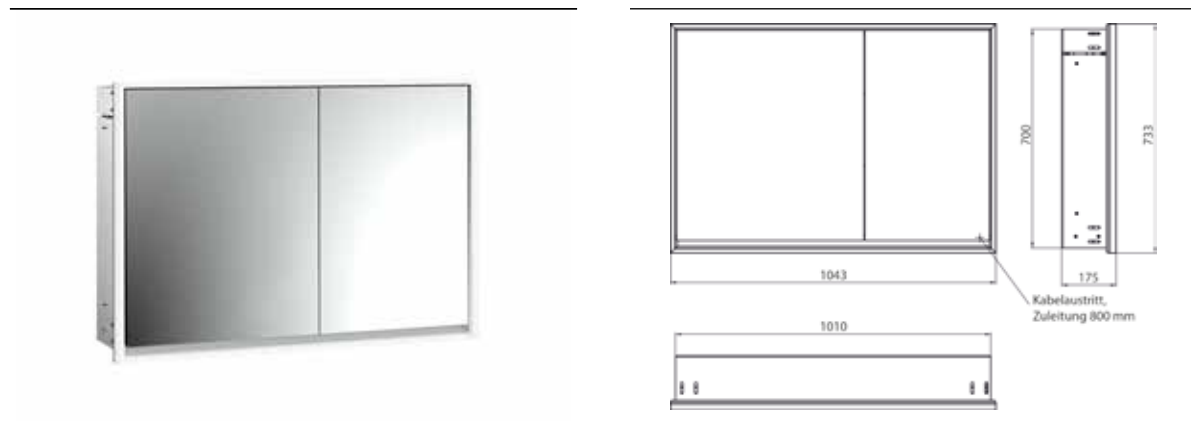

PRODUKTINFORMATION

Lichtspiegelschrank loft, 1.000 mm, 2 Türen, Unterputzmodell, IP 20. aluminium/spiegel

Art.-Nr.9798 051 17

Umlaufende LED-Beleuchtung, mit verspiegelter- oder weißer Glasrückwand, 2 stufenlos einstellbare Ablagen, 2 Türen (breite Tür links), 2 Steckdosen, Lichtsteuerung über 3 kapazitive von außen bedienbare Touch-Bedienfelder (An/Aus, Helligkeit und Lichtfarbe - kalt/warm - stufenlos einstellbar), Kabeldurchlass nach außen bei geschlossenen Spiegeltüren. Höhe: 733 mm