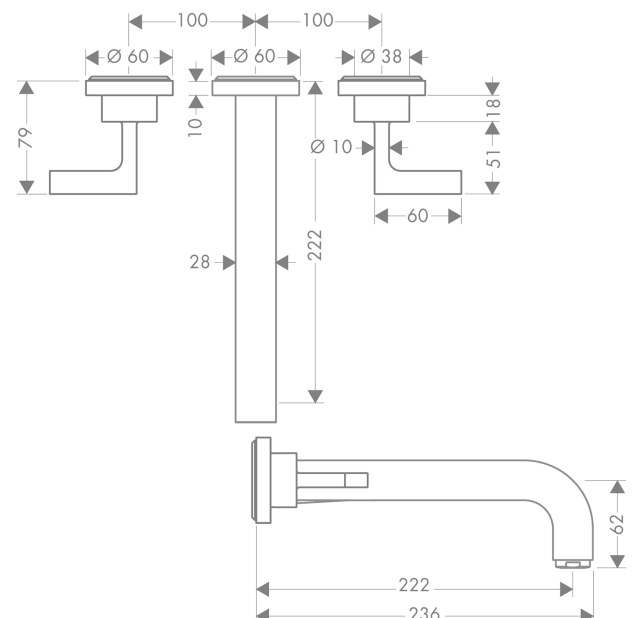

#### Merkmale

- besteht aus: 3-Loch Waschtischarmatur Unterputz für Wandmontage, Ablaufgarnitur
- Ausladung: 222 mm
- Griffvariante: Hebelgriff
- Strahlart: Normalstrahl
- maximale Durchflussmenge bei 3 bar: 5 l/min
- Keramikventile heiß/kalt 90°
- für Durchlauferhitzer geeignet
- unverschleißbare Ablaufgarnitur
- Anschlussart: Grundkörper
- Anschlussgröße: DN15
- EU-Taxonomie: max. 6 l/min - wesentlicher Beitrag (SC) möglich
- DVGW NW-6501BT0602
- P-IX 9380/IA

#### Produktabbildung

#### Maßzeichnung