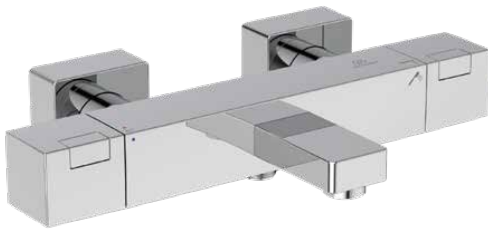

## A7538AA

Ceratherm C100 | Badearmatur AP 313x176x65 mm, 161 mm vertikaler Abstand bis Mitte Auslauf in chrom, 22.0 l/min (3 bar) | Thermostatfunktion, Wasser- & Energiesparend, CoolBody, Sicherheitssperre, SmartShine Oberfläche

### Allgemeine Informationen

Produktkategorie:	Badearmaturen
Produktart:	Badearmatur AP
Marke:	Ideal Standard
Kollektion:	Ceratherm C100
Designer:	Ideal Standard
Colour:	AA - Chrom
Oberflächenveredelung:	glänzend
Maximale Höhe (mm):	65
Maximale Breite (mm):	313
Ausladung (mm):	176
Befestigungsart:	S-Anschluss
Nettogewicht (kg):	3.30
VVS:	722589304
EAN Code:	4015413350174

### Produktspezifikationen

Niederdruckmodell:	Nein
Material:	Metall
Material der Rosette(n):	Kunststoff
Materialspezifikation:	Messing
Maximaler Durchfluss bei 3 bar (l/min):	22.0
Maximaler Durchfluss bei 3 bar (l/min) für alle Auslässe:	22/22
Durchfluss bei 3 bar (l) - Handbrause:	22
Durchfluss bei 3 bar (l) - Auslauf:	22
Betriebs-Höchstdruck (bar):	10
Betriebs-Mindestdruck (bar):	0.5
Geräuschgedämpfte S-Anschlüsse:	Nein
PVD Technologie:	Nein
Form der Rosette(n):	Rechteck mit abgerundeten Ecken
Gewindeanschluss des Brauseschlauchs:	G 1/2
Smartshine:	Ja
Auslaufart:	Starr
Oberflächenschutz:	verchromt
Oberflächenveredelung:	glänzend
Strahlreglerart:	Luftsprudler
Sichtbarkeit des Strahlreglers:	Sichtbar
Temperatursperre bei (°):	40
Temperaturbegrenzer:	Ja
Thermostatisch:	Ja
Griffart:	Drehknopf
Art der Temperaturkontrolle:	Thermostatisch
Mit S-Anschlüssen:	Ja
Mit Rückschlagventil:	Ja
Mit Umstellereinheit:	Ja
Mit Rosette(n):	Ja
Mit Griff(en):	Ja
Mit Handbrause-Set:	Nein
Mit Kopfbrause:	Nein
Mit Auslass:	Ja
Mit Ablage(n):	Nein
Mit Brausekombination:	Nein
Befestigungsart:	S-Anschluss
Position der Griffbefestigung:	Rückseite
Montageart:	wandhängend