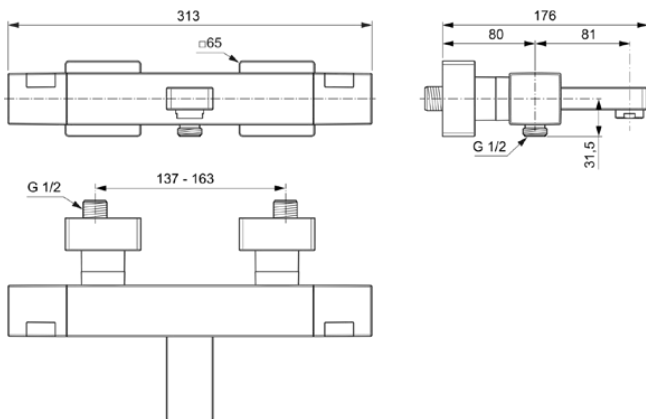

## A7538AA

Ceratherm C100 | Badearmatur AP 313x176x65 mm, 161 mm vertikaler Abstand bis Mitte Auslauf in chrom, 22.0 l/min (3 bar) | Thermostatfunktion, Wasser- & Energiesparend, CoolBody, Sicherheitssperre, SmartShine Oberfläche

### Allgemeine Informationen

Produktkategorie:	Badearmaturen
Produktart:	Badearmatur AP
Marke:	Ideal Standard
Kollektion:	Ceratherm C100
Designer:	Ideal Standard
Colour:	AA - Chrom
Oberflächenveredelung:	glänzend
Maximale Höhe (mm):	65
Maximale Breite (mm):	313
Ausladung (mm):	176
Befestigungsart:	S-Anschluss
Nettogewicht (kg):	3.30
VVS:	722589304
EAN Code:	4015413350174