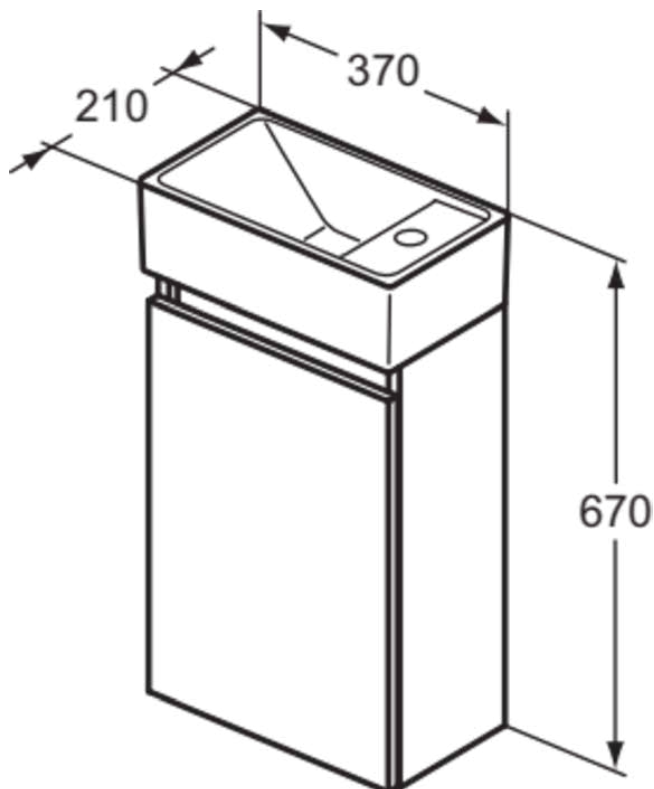

EUROVIT+/ULYSSE+/SIMPLICITY+

R0569Y8

EUROVIT+/ULYSSE+/SIMPLICITY+ | Möbelpaket 370x210x670 mm in Hamilton eiche, 1 Hahnloch, ohne Überlauf, 1 Tür | SoftClosing

Bild & Zeichnung

Allgemeine Informationen

Produktkategorie:	Möbelpakete
Produktart:	Möbelpaket
Marke:	Ideal Standard
Kollektion:	EUROVIT+/ULYSSE+/SIMPLICITY+
Designer:	Palomba Serafini Associati
Colour:	Y8 - Hamilton Eiche
Maximale Höhe (mm):	670
Maximale Breite (mm):	370
Ausladung (mm):	210
Befestigungsart:	Befestigungsschrauben
Nettogewicht (kg):	12.80
EAN Code:	3391500590007

Im Lieferumfang enthaltene Produkte

E211201:	I.LIFE S | Handwaschbecken 370x210x120 mm in weiß glänzend, 1 Hahnloch, ohne Überlauf
R0271Y8:	EUROVIT+/ULYSSE+/SIMPLICITY+ | Waschtisch-Unterschrank 354x202x550 mm in Hamilton eiche, 1 Tür

Funktionen

SoftClosing

Produktspezifikationen

Einstellbare Spülmengen:	Nein
Anzahl der Griffe:	0
Einzugsmechanismus:	Softclosing
Farbcode:	Y8
Farbbeschreibung:	Hamilton eiche
Eckmodell:	Nein
Mit Kettenöse:	Nein
Einstellbare Montagefüße:	Nein
Material (Bundle):	Handrinse basin (E211201): Ceramic
Materialspezifikation (Bundle):	Handrinse basin (E211201): Finefireclay
Anzahl der Türen (gesamt):	1
Anzahl der Türen (links öffnend):	1
Anzahl der Türen (rechts öffnend):	0
Anzahl der Auszüge (gesamt):	0
Anzahl der externen Auszüge:	0
Anzahl der internen Auszüge:	0
Anzahl der offenen Fächer:	0
Anzahl der Rolltüren:	0
Anzahl der Ablagen:	1
Anzahl der Schiebetüren:	0