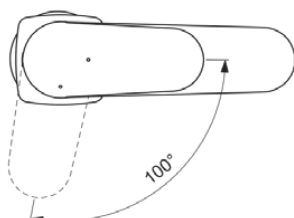

CERAFINE MODEL O

BC697AA

CERAFINE MODEL O | Waschtischarmatur 50x155x138 mm, 114 mm vertikaler Abstand bis Mitte Auslauf in chrom, 5 l/min (3 bar), ohne Ablaufgarnitur | EasyFix, BlueStart, EPD, FirmaFlow, SmartShine Oberfläche

Bild & Zeichnung

Allgemeine Informationen

Produktkategorie:	Waschtischarmaturen
Produktart:	Waschtischarmatur
Marke:	Ideal Standard
Kollektion:	CERAFINE MODEL O
Designer:	Ideal Standard
Colour:	AA - Chrom
Oberflächenveredelung:	glänzend
Maximale Höhe (mm):	138
Maximale Breite (mm):	50
Ausladung (mm):	155
Befestigungsart:	EasyFix
Nettogewicht (kg):	1.17
VVS:	701416404
EAN Code:	3800861082859