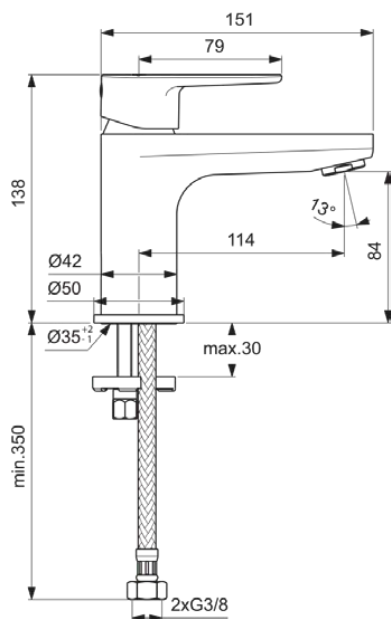

CERAFINE MODEL O

BC697AA

CERAFINE MODEL O | Waschtischarmatur 50x155x138 mm, 114 mm vertikaler Abstand bis Mitte Auslauf in chrom, 5 l/min (3 bar), ohne Ablaufgarnitur | EasyFix, BlueStart, EPD, FirmaFlow, SmartShine Oberfläche

Bild & Zeichnung

Allgemeine Informationen

Produktkategorie:	Waschtischarmaturen
Produktart:	Waschtischarmatur
Marke:	Ideal Standard
Kollektion:	CERAFINE MODEL O
Designer:	Ideal Standard
Colour:	AA - Chrom
Oberflächenveredelung:	glänzend
Maximale Höhe (mm):	138
Maximale Breite (mm):	50
Ausladung (mm):	155
Befestigungsart:	EasyFix
Nettogewicht (kg):	1.17
VVS:	701416404
EAN Code:	3800861082859